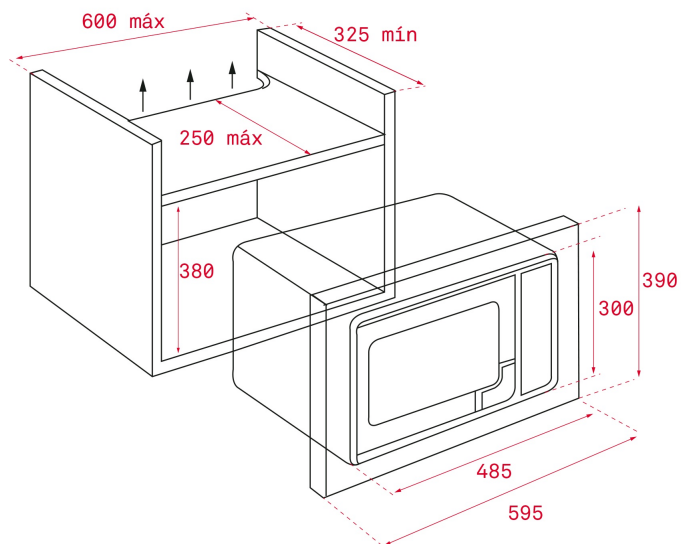

STYL

Maestro

BARVY**ODKAZ**REF. 40584203
EAN. 8421152154397

VLASTNOSTI

Vestavná mikrovlnná trouba
Objem trouby 20 litrů, výška 39 cm
5 úrovní mikrovlnného ohřevu
Dotykové ovládání / otočný ovladač
3 druhy ohřevu
Paměť pro 3 pracovní postupy
Výkon mikrovlnné trouby 700 W
Quartz gril, výkon 1 000 W
Digitální časovač 0-90 minut
Funkce Quick Start 30 sekund
Rozmrazování podle hmotnosti a času
Nerezový interiér mikrovlnné trouby
Integrovaný otočný talíř Ø 24 cm
Nucená cirkulace chladného vzduchu
Dvojitě bezpečnostní dveřní sklo
Rámeček je součástí dodávky
Dětská pojistka
1 grilovací mřížka
Maximální příkon 1,1 kW

ROZMĚRY

Výška produktu (mm): 390

Šířka produktu (mm): 595

Hloubka produktu (mm): 325

Délka produktu (mm):

Čistá hmotnost (kg): 18,6

TECHNICKÁ SPECIFIKACE

SPECIFICKÉ VLASTNOSTI