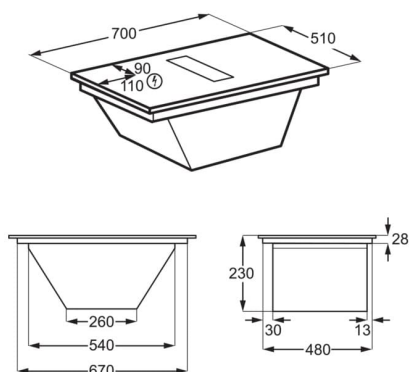

Technická specifikace

Rozměry desky ŠxH (mm)	700x510
Prostor pro instalaci VxŠxH (mm)	225x680x490
Třída energetické účinnosti	A+
Ovládání	Dotykové posuvné ovládání DirectTouch
Barva	Černá
Čistá hmotnost (kg)	17.34
Otvor pro odtah (mm)	220
Typ filtru	Hliníkový
Počet tukových filtrů	2
Napájecí napětí (V)	220-240V/400V2N
Délka přívodního kabelu (m)	1.5
Maximální výkon recirkulace (m3/h)	480
Minimální výkon recirkulace (m3/h)	250
Hlasitost při minimálním výkonu (dB (A))	55
Hlasitost při maximálním výkonu (dB (A))	71
EAN kód produktu	7333394009872

PSGBHH230DE0000A