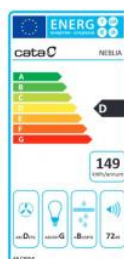

Odsavač par CATA NEBLIA Nerez 900

- **Kategorie:** Komínové ke zdi
- **Šíře:** 90 cm
- **Barva:** Nerez
- **Motor:** M3 R × 240 W
- **Max. sací výkon*:** 645 m³/h
- ***Tlak pro měření výkonu dle EN:** 5 Pa
- **Hlučnost Lw (hl. výkonu) - max.:** 71,8 dB(A)
- **Hlučnost Lw (hl. výkonu) - min.:** 57,8 dB(A)
- **Max. tlak:** 430 Pa
- **Počet rychlostí:** 3
- **Ovládání:** Mechanické tlačítkové
- **Osvětlení:** Žárovkové 2 × 40 W
- **Směr odtahu:** Horní odtah
- **Průměr odtahu:** 150 mm
- **Tukové filtry:** Kazetové sendvičové kovové
- **Výška k vrcholu příruby:** 395 mm
- **Recirkulace:** Ano
- **Výšková variabilita:** Ano
- **Tukové filtry lze mýt v myčce:** Ano
- **Energetická třída:** D
- **Min. výška nad elektrickou deskou:** 500mm
- **Min. výška nad plynovou deskou:** 750mm

Komínová ke zdi, 600 mm, nerez, 1 motor M3 R 240 W, 3 rychlosti, 645 m³/h (5 Pa), max. hlučnost Lw 71,8 dB(A), max. tlak 430 Pa

Cena pro Vás:	Kč
Cena včetně DPH:	9 490.00 Kč
Cena bez DPH:	7 842.97 Kč
Rec. poplatek RP - Odsavače par do 25 kg včetně DPH:	15.61 Kč
Rec. poplatek RP - Odsavače par do 25 kg bez DPH:	12.90 Kč
Kód zboží:	02083300
Záruka:	24 měsíců
Výrobce:	CATA