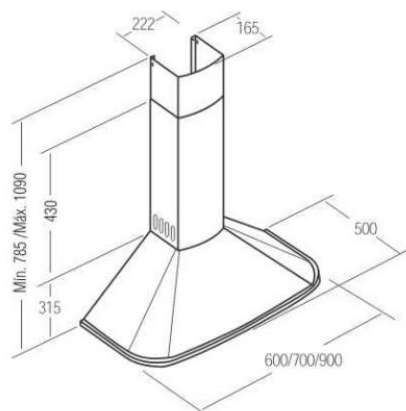

Odsavač par CATA NEBLIA Nerez 900

- **Kategorie:** Komínové ke zdi
- **Šíře:** 90 cm
- **Barva:** Nerez
- **Motor:** M3 R × 240 W
- **Max. sací výkon*:** 645 m³/h
- ***Tlak pro měření výkonu dle EN:** 5 Pa
- **Hlučnost Lw (hl. výkonu) - max.:** 71,8 dB(A)
- **Hlučnost Lw (hl. výkonu) - min.:** 57,8 dB(A)
- **Max. tlak:** 430 Pa
- **Počet rychlostí:** 3
- **Ovládání:** Mechanické tlačítkové
- **Osvětlení:** Žárovkové 2 × 40 W
- **Směr odtahu:** Horní odtah
- **Průměr odtahu:** 150 mm
- **Tukové filtry:** Kazetové sendvičové kovové
- **Výška k vrcholu příruby:** 395 mm
- **Recirkulace:** Ano
- **Výšková variabilita:** Ano
- **Tukové filtry lze mýt v myčce:** Ano
- **Energetická třída:** D
- **Min. výška nad elektrickou deskou:** 500mm
- **Min. výška nad plynovou deskou:** 750mm

Komínová ke zdi, 600 mm, nerez, 1 motor M3 R 240 W, 3 rychlosti, 645 m³/h (5 Pa), max. hlučnost Lw 71,8 dB(A), max. tlak 430 Pa

Cena pro Vás:	Kč
Cena včetně DPH:	9 490.00 Kč
Cena bez DPH:	7 842.97 Kč
Rec. poplatek RP - Odsavače par do 25 kg včetně DPH:	15.61 Kč
Rec. poplatek RP - Odsavače par do 25 kg bez DPH:	12.90 Kč
Kód zboží:	02083300
Záruka:	24 měsíců
Výrobce:	CATA