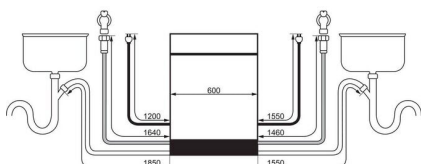

250527FIOL