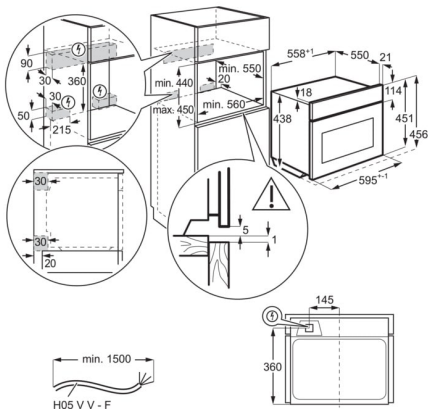

Technická specifikace

Barva	Matně černá
Třída energetické účinnosti	Ne
Prostor pro instalaci VxŠxH (mm)	450x560x550
Funkce trouby	Rozmrazování, Grill, Gril a mikrovlnné pečení, Melting, Mikrovlnné pečení, Přihřívání, Roast, Top
Konektivita	Ano
Max. příkon (W)	2100
Parní funkce	Ne
Časovač	SUPEX4
Vnitřní objem (l)	44
Čištění trouby	Hladký smalt
Rozměry (mm)	455x595x567
Typ ovládání trouby	Dotek
Max výkon grilu (W)	1200
Teplotní rozsah	30°C - 230°C
Osvětlení trouby	1, Horní halogen
Výkon žárovky osvětlení	40
Spotřeba trouby	Elektrická
Typ výrobku	Vestavná pečicí trouba
Hlučnost (dB)	52
Hmotnost včetně obalu (kg)	37
Čistá hmotnost (kg)	35.8
Výbava trouby - plechy	Turn table (small)
Výbava trouby - rošty	Není k dispozici

Výsuvy ve výbavě	Ne
Délka přívodního kabelu (m)	1,5
Zakončení	Schuko
Teplota povrchu dveří max. K (podle EN30 nebo 60335-1)	20
Obsažené příslušenství	Sada grilovacích roštů, Wood screws, Malý otočný talíř
Materiál dutin / Vnitřní materiál	Šedý smalt
Počet dutin	1
Kód produktu (PNC)	944 005 082
EAN kód produktu	7333394056814
Napájecí napětí (V)	220-240
Požad. jistění (A)	16
Systém tepelné úpravy	Integrovaný mikrovlnný
Přívodní kabel	1.5 m se zakončením
Barva	Černá matná

PSGBOV230DE00001