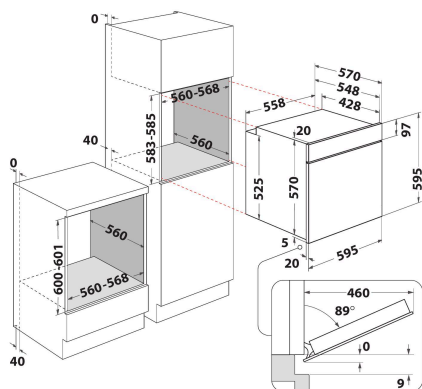

OMK58RU1X

12NC: 859991660150

EAN kód: 8003437939440

Whirlpool

SENSING THE DIFFERENCE

HLAVNÍ VLASTNOSTI

Skupina výrobků	Trouba
Obchodní kód	OMK58RU1X
Hlavní barva výrobku	Nerez
Typ konstrukce	Vestavěný
Typ ovládání	Elektronický
Typ nastavení ovládání	-
Jsou ovládací prvky varných desek integrované?	Ne
Které druhy varných desek lze ovládat?	-
Automatické programy	Ano
Proud (A)	16
Napětí (V)	220-240
Frekvence (Hz)	50/60
Délka přívodního elektrického kabelu (cm)	100
Typ zástrčky	Ne
Hloubka s otevřenými dvířky 90 stupňů (mm)	-
Výška výrobku	595
Šířka výrobku	595
Hloubka zabaleného výrobku	551
Minimální výška výklenku	0
Minimální šířka výklenku	0
Hloubka výklenku	0
Čistá hmotnost (kg)	27.1
Využitelný objem (dutiny)	71
Integrovaný čistící systém	Pyrolytický + hydrolytický
Mřížky dutiny	1
Zásobníky	2

TECHNICKÉ VLASTNOSTI

Časovač	Ano
Časové ovládání	Elektronický
Možnosti nastavení času	Stop
Bezpečnostní zařízení	-
Vnitřní osvětlení	Ano
Počet vnitřních světel dutiny	1
Poloha vnitřních světel dutiny	Levá přední část
Vedení trouby v dutině	Teleskopický
Sonda dutiny	Ne