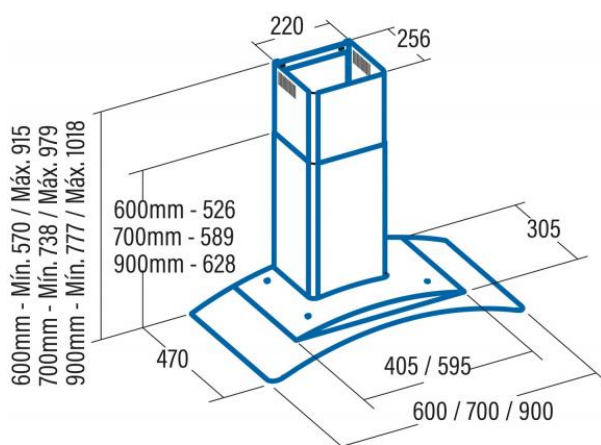

Odsavač par CATA C GLASS Nerez 900

- **Kategorie:** Komínové ke zdi
- **Šíře:** 90 cm
- **Barva:** Nerez / sklo
- **Upřesnění:** Číré sklo
- **Motor:** K7 Plus × 95 W
- **Max. sací výkon*:** 400 m³/h
- ***Tlak pro měření výkonu dle EN:** 5 Pa
- **Hlučnost Lw (hl. výkonu) - max.:** 62 dB(A)
- **Hlučnost Lw (hl. výkonu) - min.:** 50 dB(A)
- **Max. tlak:** 200 Pa
- **Počet rychlostí:** 3
- **Ovládání:** Mechanické tlačítkové
- **Osvětlení:** LED E-14
- **Směr odtahu:** Horní odtah
- **Průměr odtahu:** 150 / 125 mm
- **Tukové filtry:** Kazetové sendvičové kovové
- **Výška k vrcholu příruby:** 364 mm
- **Recirkulace:** Ano
- **Výšková variabilita:** Ano
- **LED osvětlení:** Ano
- **Tukové filtry lze mýt v myčce:** Ano
- **Energetická třída:** C
- **Min. výška nad elektrickou deskou:** 500mm
- **Min. výška nad plynovou deskou:** 750mm
- **Hmotnost:** 16,6kg

Komínová ke zdi, 900 mm, nerez / sklo, 1 motor K7 Plus 95 W, 3 rychlosti, 400 m³/h (5 Pa), max. hlučnost Lw 62 dB(A), max. tlak 200 Pa, tlačítkové ovládání, LED osvětlení E-14

Cena pro Vás:	Kč
Cena včetně DPH:	9 990.00 Kč
Cena bez DPH:	8 256.20 Kč
Rec. poplatek RP - Odsavače par do 25 kg včetně DPH:	15.61 Kč
Rec. poplatek RP - Odsavače par do 25 kg bez DPH:	12.90 Kč
Kód zboží:	02008101
Záruka:	24 měsíců
Výrobce:	CATA