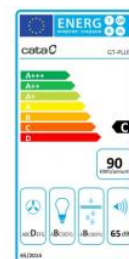

Odsavač par CATA GT PLUS 45 Nerez 450

- **Kategorie:** Vestavné
- **Šíře:** 60 cm
- **Barva:** Nerez
- **Motor:** BT2 × 200 W
- **Max. sací výkon*:** 600 m³/h
- ***Tlak pro měření výkonu dle EN:** 5 Pa
- **Hlučnost Lw (hl. výkonu) - max.:** 65 dB(A)
- **Hlučnost Lw (hl. výkonu) - min.:** 50 dB(A)
- **Max. tlak:** 400 Pa
- **Počet rychlostí:** 3
- **Ovládání:** Mechanické tlačítkové
- **Osvětlení:** 2 × 3,5 W LED
- **Směr odtahu:** Horní
- **Průměr odtahu:** 150 mm
- **Tukové filtry:** Kazetové sendvičové kovové
- **Recirkulace:** Ano
- **Halogenové osvětlení:** Ano
- **Tukové filtry lze mýt v myčce:** Ano
- **Energetická třída:** C
- **Min. výška nad elektrickou deskou:** 500mm
- **Min. výška nad plynovou deskou:** 750mm
- **Hmotnost:** 7,78kg

Vestavná, 450 mm (do 600 mm skříňky), nerez, 1 motor BT2 200 W, 3 rychlosti, 600 m³/h (5 Pa), max. hlučnost Lw 65 dB(A), max. tlak 405 Pa.

Recirkulační režim u vestavných digestořů: Digestoř se osadí uhlíkovým pachovým filtrem. Přefiltrovaný vzduch se z digestoře odvádí obdobně jako u odtahového režimu trubkou, která prochází celou skříňkou. Tato trubka však neústí kolenem do zdi, ale nad skříňku, kde ji doporučujeme zakončit mřížkou.

Cena pro Vás:	Kč
Cena včetně DPH:	5 490.00 Kč
Cena bez DPH:	4 537.19 Kč
Rec. poplatek RP - Odsavače par do 25 kg včetně DPH:	15.61 Kč
Rec. poplatek RP - Odsavače par do 25 kg bez DPH:	12.90 Kč
Kód zboží:	02030307
Záruka:	24 měsíců
Výrobce:	CATA