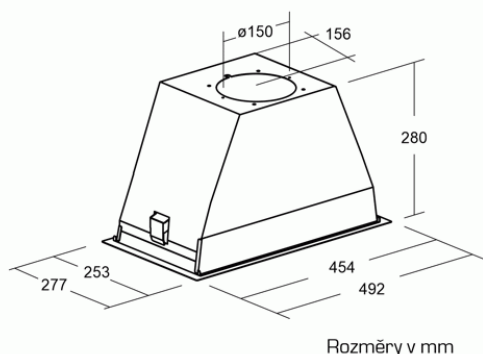

Odsavač par CATA GT PLUS 45 Nerez 450

- **Kategorie:** Vestavné
- **Šíře:** 60 cm
- **Barva:** Nerez
- **Motor:** BT2 × 200 W
- **Max. sací výkon*:** 600 m³/h
- ***Tlak pro měření výkonu dle EN:** 5 Pa
- **Hlučnost Lw (hl. výkonu) - max.:** 65 dB(A)
- **Hlučnost Lw (hl. výkonu) - min.:** 50 dB(A)
- **Max. tlak:** 400 Pa
- **Počet rychlostí:** 3
- **Ovládání:** Mechanické tlačítkové
- **Osvětlení:** 2 × 3,5 W LED
- **Směr odtahu:** Horní
- **Průměr odtahu:** 150 mm
- **Tukové filtry:** Kazetové sendvičové kovové
- **Recirkulace:** Ano
- **Halogenové osvětlení:** Ano
- **Tukové filtry lze mýt v myčce:** Ano
- **Energetická třída:** C
- **Min. výška nad elektrickou deskou:** 500mm
- **Min. výška nad plynovou deskou:** 750mm
- **Hmotnost:** 7,78kg

Vestavná, 450 mm (do 600 mm skříňky), nerez, 1 motor BT2 200 W, 3 rychlosti, 600 m³/h (5 Pa), max. hlučnost Lw 65 dB(A), max. tlak 405 Pa.

Recirkulační režim u vestavných digestořů: Digestoř se osadí uhlíkovým pachovým filtrem. Přefiltrovaný vzduch se z digestoře odvádí obdobně jako u odtahového režimu trubkou, která prochází celou skříňkou. Tato trubka však neústí kolenem do zdi, ale nad skříňku, kde ji doporučujeme zakončit mřížkou.

Cena pro Vás:	Kč
Cena včetně DPH:	5 490.00 Kč
Cena bez DPH:	4 537.19 Kč
Rec. poplatek RP - Odsavače par do 25 kg včetně DPH:	15.61 Kč
Rec. poplatek RP - Odsavače par do 25 kg bez DPH:	12.90 Kč
Kód zboží:	02030307
Záruka:	24 měsíců
Výrobce:	CATA