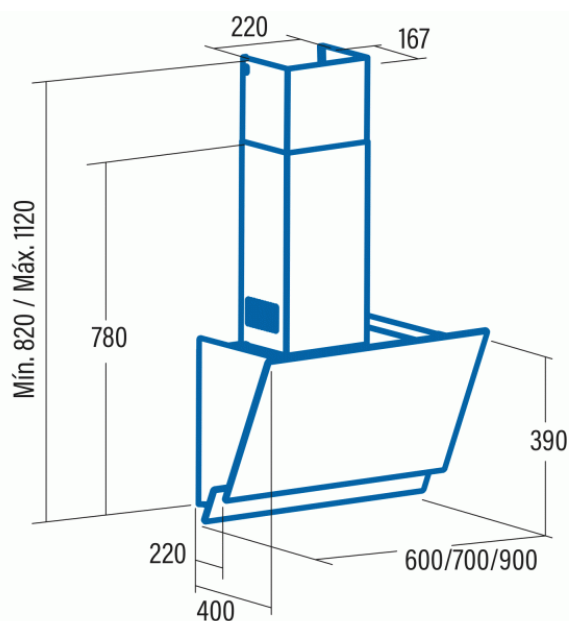

Odsavač par CATA JUNO A+ ÚSPORNÝ 44 DB(A) SUPERTICHÝ 575 M3/H VÝKONNÝ NEREZ ČERNÉ SKLO 600

- **Kategorie:** Komínové ke zdi
- **Šíře:** 60 cm
- **Barva:** Nerez / sklo
- **Upřesnění:** Černé sklo
- **Motor:** T1DC × 110 W
- **Max. sací výkon*:** 575 m³/h
- ***Tlak pro měření výkonu dle EN:** 5 Pa
- **Hlučnost Lw (hl. ak. výkonu) - max.:** 61 dB(A)
- **Hlučnost Lw (hl. ak. výkonu) - min.:** 44 dB(A)
- **Max. tlak:** 315 Pa
- **Počet rychlostí:** 5+1
- **Ovládání:** Dotykové (senzorové) TC
- **Osvětlení:** LED
- **Směr odtahu:** Horní odtah
- **Průměr odtahu:** 150 mm
- **Tukové filtry:** Kazetové sendvičové kovové
- **Regulace intenzity osvětlení:** Ano
- **Doběh ventilátoru:** Ano
- **Bezkartáčový motor:** Ano
- **Recirkulace:** Ano
- **Výšková variabilita:** Ano
- **LED osvětlení:** Ano
- **Tukové filtry lze mýt v myčce:** Ano
- **Energetická třída:** A+
- **Min. výška nad elektrickou deskou:** 500mm
- **Min. výška nad plynovou deskou:** 750mm

Bezkartáčový (brushless) motor CATA T1DC je konstruovaný tak, aby eliminoval v maximální míře vnitřní tření (tím, že neobsahuje uhlíkové kartáče) a tak dosahoval maximálních výkonů při nízké hlučnosti a nízké spotřebě elektrické energie. Zároveň tím, že nepoužívá uhlíkové kartáče a ty tak není potřeba pravidelně měnit, zvyšuje se životnost motoru a tím i celé digestoře.

Komínová ke zdi, 600 mm, nerez/černé sklo, dotykové (senzorové) ovládání TC, 1 motor T1DC 110 W, 5+1 rychlostí, 575 m³/h (5 Pa), max. hlučnost Lw 61 dB(A), max. tlak 315 Pa, 15 min. časovač, LED osvětlení s nastavitelnou intenzitou jasu