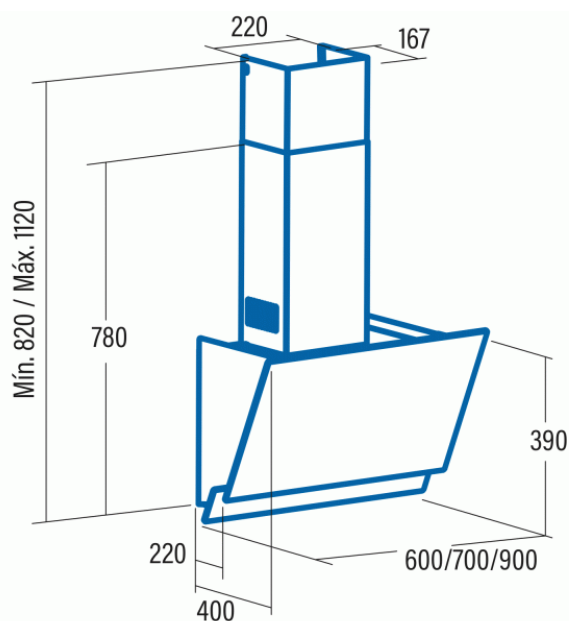

Odsavač par CATA JUNO A+ ÚSPORNÝ 44 DB(A) SUPERTICHÝ 575 M3/H VÝKONNÝ NEREZ ČERNÉ SKLO 700

- **Kategorie:** Komínové ke zdi
- **Šíře:** 70 cm
- **Barva:** Nerez / sklo
- **Upřesnění:** Černé sklo
- **Motor:** T1DC × 110 W
- **Max. sací výkon*:** 575 m³/h
- ***Tlak pro měření výkonu dle EN:** 5 Pa
- **Hlučnost Lw (hl. ak. výkonu) - max.:** 61 dB(A)
- **Hlučnost Lw (hl. ak. výkonu) - min.:** 44 dB(A)
- **Max. tlak:** 315 Pa
- **Počet rychlostí:** 5+1
- **Ovládání:** Dotykové (senzorové) TC
- **Osvětlení:** LED
- **Směr odtahu:** Horní odtah
- **Průměr odtahu:** 150 mm
- **Tukové filtry:** Kazetové sendvičové kovové
- **Regulace intenzity osvětlení:** Ano
- **Doběh ventilátoru:** Ano
- **Bezkartáčový motor:** Ano
- **Recirkulace:** Ano
- **Výšková variabilita:** Ano
- **LED osvětlení:** Ano
- **Tukové filtry lze mýt v myčce:** Ano
- **Energetická třída:** A+
- **Min. výška nad elektrickou deskou:** 500mm
- **Min. výška nad plynovou deskou:** 750mm

Bezkartáčový (brushless) motor CATA T1DC je konstruovaný tak, aby eliminoval v maximální míře vnitřní tření (tím, že neobsahuje uhlíkové kartáče) a tak dosahoval maximálních výkonů při nízké hlučnosti a nízké spotřebě elektrické energie. Zároveň tím, že nepoužívá uhlíkové kartáče a ty tak není potřeba pravidelně měnit, zvyšuje se životnost motoru a tím i celé digestoře.

Komínová ke zdi, 700 mm, nerez/černé sklo, dotykové (senzorové) ovládání TC, 1 motor T1DC 110 W, 5+1 rychlostí, 575 m³/h (5 Pa), max. hlučnost Lw 61 dB(A), max. tlak 315 Pa, 15 min. časovač, LED osvětlení s nastavitelnou intenzitou jasů