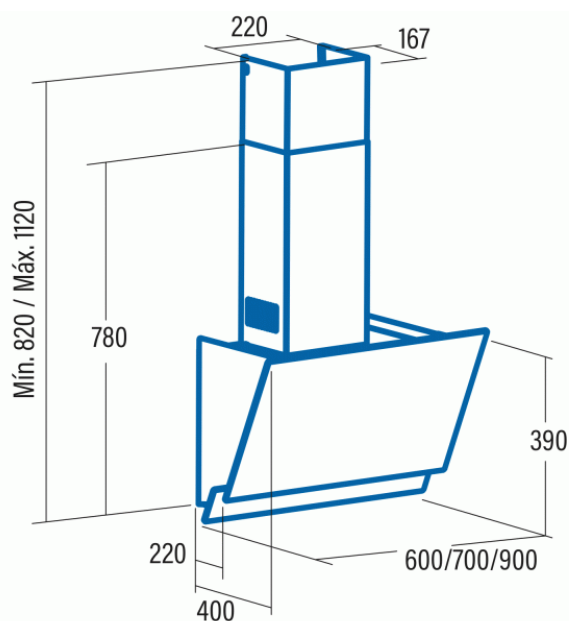

Odsavač par CATA JUNO A+ ÚSPORNÝ 44 DB(A) SUPERTICHÝ 575 M3/H VÝKONNÝ NEREZ ČERNÉ SKLO 900

- **Kategorie:** Komínové ke zdi
- **Šíře:** 90 cm
- **Barva:** Nerez / sklo
- **Upřesnění:** Černé sklo
- **Motor:** T1DC x 110 W
- **Max. sací výkon*:** 575 m³/h
- ***Tlak pro měření výkonu dle EN:** 5 Pa
- **Hlučnost Lw (hl. ak. výkonu) - max.:** 61 dB(A)
- **Hlučnost Lw (hl. ak. výkonu) - min.:** 44 dB(A)
- **Max. tlak:** 315 Pa
- **Počet rychlostí:** 5+1
- **Ovládání:** Dotykové (senzorové) TC
- **Osvětlení:** LED
- **Směr odtahu:** Horní odtah
- **Průměr odtahu:** 150 mm
- **Tukové filtry:** Kazetové sendvičové kovové
- **Regulace intenzity osvětlení:** Ano
- **Doběh ventilátoru:** Ano
- **Bezkartáčový motor:** Ano
- **Recirkulace:** Ano
- **Výšková variabilita:** Ano
- **LED osvětlení:** Ano
- **Tukové filtry lze mýt v myčce:** Ano
- **Energetická třída:** A+
- **Min. výška nad elektrickou deskou:** 500mm
- **Min. výška nad plynovou deskou:** 750mm

Bezkartáčový (brushless) motor CATA T1DC je konstruovaný tak, aby eliminoval v maximální míře vnitřní tření (tím, že neobsahuje uhlíkové kartáče) a tak dosahoval maximálních výkonů při nízké hlučnosti a nízké spotřebě elektrické energie. Zároveň tím, že nepoužívá uhlíkové kartáče a ty tak není potřeba pravidelně měnit, zvyšuje se životnost motoru a tím i celé digestoře.

Komínová ke zdi, 900 mm, nerez/černé sklo, dotykové (senzorové) ovládání TC, 1 motor T1DC 110 W, 5+1 rychlostí, 575 m³/h (5 Pa), max. hlučnost Lw 61 dB(A), max. tlak 315 Pa, 15 min. časovač, LED osvětlení s nastavitelnou intenzitou jasu