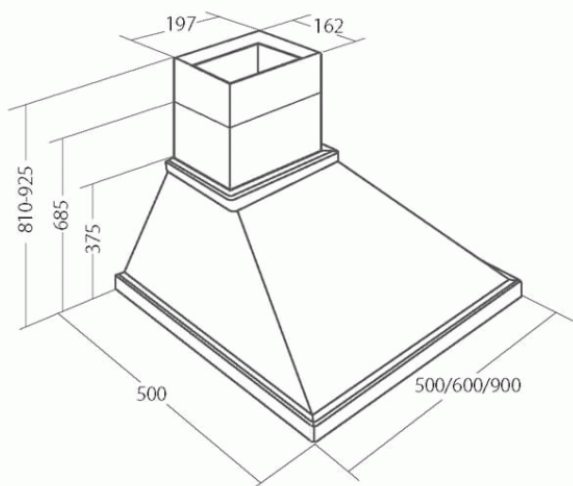

Odsavač par CATA EMPIRE KD 304060

- **Kategorie:** Komínové rustikální
- **Šíře:** 60 cm
- **Barva:** Bílá
- **Motor:** 1 × 140 W
- **Max. sací výkon*:** 405 m³/h
- ***Tlak pro měření výkonu dle EN:** 5 Pa
- **Hlučnost Lw (hl. ak. výkonu) - max.:** 61 dB(A)
- **Hlučnost Lw (hl. ak. výkonu) - min.:** 51 dB(A)
- **Počet rychlostí:** 3
- **Ovládání:** Mechanické posuvné
- **Osvětlení:** 2 × 2 W LED
- **Směr od tahu:** Nahoru
- **Průměr od tahu:** 150 + zdarma redukce na 120 mm
- **Tukové filtry:** Kovové sendvičové
- **Recirkulace:** Ano
- **Výšková variabilita:** Ano
- **LED osvětlení:** Ano
- **Tukové filtry lze mýt v myčce:** Ano
- **Energetická třída:** D
- **Min. výška nad elektrickou deskou:** 500mm
- **Min. výška nad plynovou deskou:** 750mm
- **Hmotnost:** 10,38kg

Rustikální komínová digestoř, šíře 60 cm, bílá / nemořená buková lišta, max. výkon 405 m³/h (15 Pa), hlučnost Lw 51 - 61 dB(A), 3 rychlosti, odsávací jednotky mají individuálně vyvažovanou turbínu, motory jsou opatřeny vratnými tepelnými pojistkami (při přetížení motoru vypne, po jeho vychladnutí opět sepne), mechanické posuvné ovládání, kovové sendvičové tukové filtry, které lze mýt v myčce, možnost práce v odtažovém i recirkulačním režimu, výstupní průměr 120 mm, **Výbava:** úsporné LED osvětlení 2 × 2 W, zdarma redukce na 120 mm a zpětná klapka, **Benefity:** nemořená dřevěná lišta umožňuje individuální barevné dolažení třeba podle materiálu kuchyně