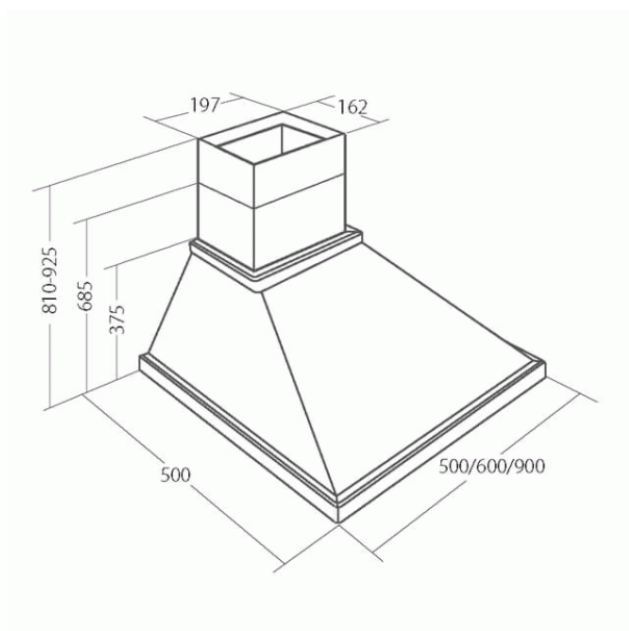

# Odsavač par CATA EMPIRE KD 304090

- **Kategorie:** Komínové rustikální
- **Šíře:** 90 cm
- **Barva:** Bílá
- **Motor:** 1 × 140 W
- **Max. sací výkon\*:** 405 m<sup>3</sup>/h
- **\*Tlak pro měření výkonu dle EN:** 5 Pa
- **Hlučnost Lw (hl. ak. výkonu) - max.:** 61 dB(A)
- **Hlučnost Lw (hl. ak. výkonu) - min.:** 51 dB(A)
- **Počet rychlostí:** 3
- **Ovládání:** Mechanické posuvné
- **Osvětlení:** 2 × 2 W LED
- **Směr odtahu:** Nahoru
- **Průměr odtahu:** 150 + zdarma redukce na 120 mm
- **Tukové filtry:** Kovové sendvičové
- **Recirkulace:** Ano
- **Výšková variabilita:** Ano
- **LED osvětlení:** Ano
- **Tukové filtry lze mýt v myčce:** Ano
- **Energetická třída:** D
- **Min. výška nad elektrickou deskou:** 500mm
- **Min. výška nad plynovou deskou:** 750mm
- **Hmotnost:** 16,1kg

Rustikální komínová digestoř, šíře 90 cm, bílá / nemořená buková lišta, max. výkon 405 m<sup>3</sup>/h (15 Pa), hlučnost Lw 51 - 61 dB(A), 3 rychlosti, odsávací jednotky mají individuálně vyvažovanou turbínu, motory jsou opatřeny vratnými tepelnými pojistkami (při přetížení motoru vypne, po jeho vychladnutí opět sepne), mechanické posuvné ovládání, kovové sendvičové tukové filtry, které lze mýt v myčce, možnost práce v odtahovém i recirkulačním režimu, výstupní průměr 120 mm, **Výbava:** úsporné LED osvětlení 2 × 2 W, zdarma redukce na 120 mm a zpětná klapka, **Benefity:** nemořená dřevěná lišta umožňuje individuální barevné dolažení třeba podle materiálu kuchyně