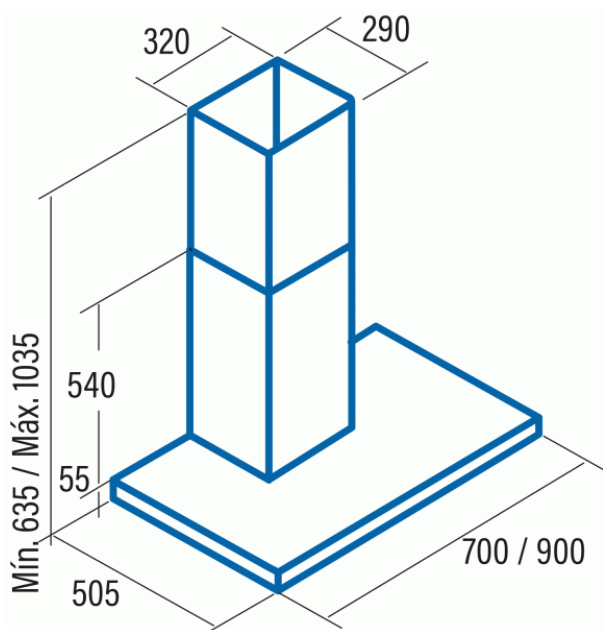

Odsavač par CATA LEGEND A+ ÚSPORNÝ 39 DB(A) SUPERTICHÝ 710 M3/H VÝKONNÝ NEREZ 700

- **Kategorie:** Komínové ke zdi
- **Šíře:** 70 cm
- **Barva:** Nerez
- **Motor:** BTDCA × 130 W
- **Max. sací výkon*:** 710 m³/h
- ***Tlak pro měření výkonu dle EN:** 5 Pa
- **Hlučnost Lw (hl. ak. výkonu) - max.:** 64 dB(A)
- **Hlučnost Lw (hl. ak. výkonu) - min.:** 39 dB(A)
- **Max. tlak:** 455 Pa
- **Počet rychlostí:** 4+1
- **Ovládání:** Elektronické s LED displejem
- **Osvětlení:** 2 × 3,5 W LED
- **Směr odtahu:** Horní odtah
- **Průměr odtahu:** 150 mm
- **Tukové filtry:** Kazetové sendvičové kovové
- **Výška k vrcholu příruby:** 400 mm
- **Regulace intenzity osvětlení:** Ano
- **Doběh ventilátoru:** Ano
- **Bezkartáčový motor:** Ano
- **Recirkulace:** Ano
- **Výšková variabilita:** Ano
- **LED osvětlení:** Ano
- **Tukové filtry lze mýt v myčce:** Ano
- **Energetická třída:** A+
- **Min. výška nad elektrickou deskou:** 500mm
- **Min. výška nad plynovou deskou:** 750mm

Bezkartáčový (brushless) motor CATA BTDCA je konstruovaný tak, aby eliminoval v maximální míře vnitřní tření (tím, že neobsahuje uhlíkové kartáče) a tak dosahoval maximálních výkonů při nízké hlučnosti a nízké spotřebě elektrické energie. Zároveň tím, že nepoužívá uhlíkové kartáče a ty tak není potřeba pravidelně měnit, zvyšuje se životnost motoru a tím i celé digestoře.

Komínová ke zdi, 700 mm, nerez, elektronické ovládání NL5i, 1 motor BTDCA 130 W, 4+1 rychlostí, 710 m³/h (5 Pa), max. hlučnost Lw 64 dB(A), max. tlak 455 Pa, 15 min. časovač, LED osvětlení s nastavitelnou intenzitou jasu