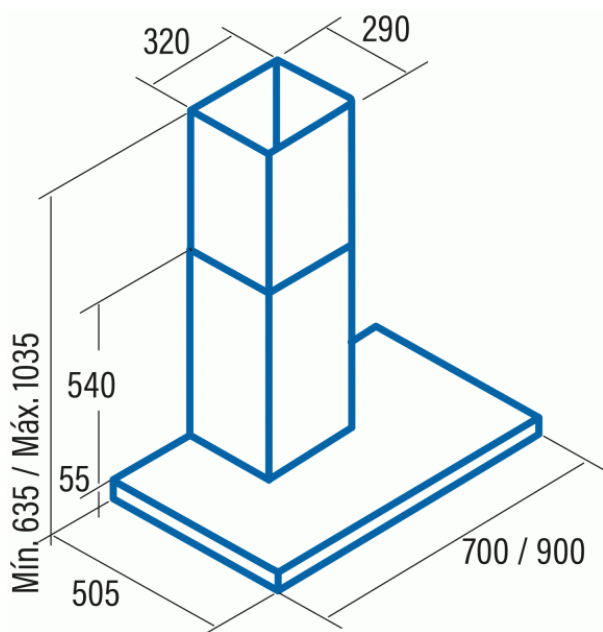

Odsavač par CATA LEGEND A+ ÚSPORNÝ 39 DB(A) SUPERTICHÝ 710 M3/H VÝKONNÝ NEREZ ČERNÉ SKLO 900

- **Kategorie:** Komínové ke zdi
- **Šíře:** 90 cm
- **Barva:** Nerez / sklo
- **Upřesnění:** Černé sklo
- **Motor:** BTDCA × 130 W
- **Max. sací výkon*:** 710 m³/h
- ***Tlak pro měření výkonu dle EN:** 5 Pa
- **Hlučnost Lw (hl. ak. výkonu) - max.:** 64 dB(A)
- **Hlučnost Lw (hl. ak. výkonu) - min.:** 39 dB(A)
- **Max. tlak:** 455 Pa
- **Počet rychlostí:** 4+1
- **Ovládání:** Dotykové (senzorové) TC Slider
- **Osvětlení:** 2 × 3,5 W LED
- **Směr odtahu:** Horní odtah
- **Průměr odtahu:** 150 mm
- **Tukové filtry:** Kazetové sendvičové kovové
- **Výška k vrcholu příruby:** 400 mm
- **Regulace intenzity osvětlení:** Ano
- **Doběh ventilátoru:** Ano
- **Bezkartáčový motor:** Ano
- **Recirkulace:** Ano
- **Výšková variabilita:** Ano
- **LED osvětlení:** Ano
- **Tukové filtry lze mýt v myčce:** Ano
- **Energetická třída:** A+
- **Min. výška nad elektrickou deskou:** 500mm
- **Min. výška nad plynovou deskou:** 750mm

Bezkartáčový (brushless) motor CATA BTDCA je konstruovaný tak, aby eliminoval v maximální míře vnitřní tření (tím, že neobsahuje uhlíkové kartáče) a tak dosahoval maximálních výkonů při nízké hlučnosti a nízké spotřebě elektrické energie. Zároveň tím, že nepoužívá uhlíkové kartáče a ty tak není potřeba pravidelně měnit, zvyšuje se životnost motoru a tím i celé digestoře.

Komínová ke zdi, 900 mm, nerez/černé sklo, dotykové (senzorové) ovládání TC Slider, 1 motor BTDCA 130 W, 4+1 rychlostí, 710 m³/h (5 Pa), max. hlučnost Lw 64 dB(A), max. tlak 455 Pa, 15 min. časovač, LED osvětlení s nastavitelnou intenzitou jasu