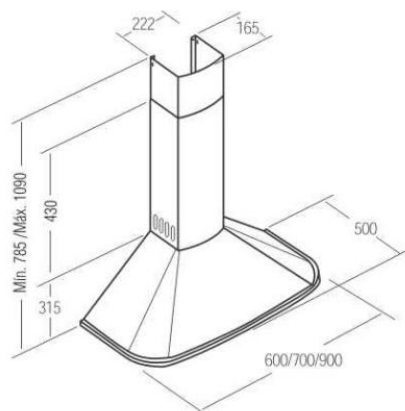

Odsavač par CATA NEBLIA 600 Antik černá

- **Kategorie:** Komínové ke zdi
- **Šíře:** 60 cm
- **Barva:** Černá se zlatou lištou
- **Motor:** M3 R × 240 W
- **Max. sací výkon*:** 645 m³/h
- ***Tlak pro měření výkonu dle EN:** 5 Pa
- **Hlučnost Lw (hl. výkonu) - max.:** 71,8 dB(A)
- **Hlučnost Lw (hl. výkonu) - min.:** 57,8 dB(A)
- **Max. tlak:** 430 Pa
- **Počet rychlostí:** 3
- **Ovládání:** Mechanické tlačítkové
- **Osvětlení:** Žárovkové 2 × 40 W
- **Směr odtahu:** Horní odtah
- **Průměr odtahu:** 125 mm
- **Tukové filtry:** Kazetové sendvičové kovové
- **Výška k vrcholu příruby:** 395 mm
- **Recirkulace:** Ano
- **Výšková variabilita:** Ano
- **Tukové filtry lze mýt v myčce:** Ano
- **Energetická třída:** D
- **Min. výška nad elektrickou deskou:** 500mm
- **Min. výška nad plynovou deskou:** 750mm

Komínová ke zdi, 600 mm, černá, 1 motor M3 R 240 W, 3 rychlosti, 645 m³/h (5 Pa), max. hlučnost Lw 71,8 dB(A), max. tlak 430 Pa

Cena pro Vás:	Kč
Cena včetně DPH:	6 990.00 Kč
Cena bez DPH:	5 776.86 Kč
Rec. poplatek RP - Odsavače par do 25 kg včetně DPH:	15.61 Kč
Rec. poplatek RP - Odsavače par do 25 kg bez DPH:	12.90 Kč
Kód zboží:	02052401
Záruka:	24 měsíců
Výrobce:	CATA