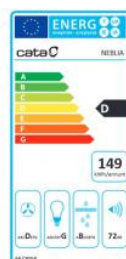

Odsavač par CATA NEBLIA 600 Antik černá

- **Kategorie:** Komínové ke zdi
- **Šíře:** 60 cm
- **Barva:** Černá se zlatou lištou
- **Motor:** M3 R × 240 W
- **Max. sací výkon*:** 645 m³/h
- ***Tlak pro měření výkonu dle EN:** 5 Pa
- **Hlučnost Lw (hl. výkonu) - max.:** 71,8 dB(A)
- **Hlučnost Lw (hl. výkonu) - min.:** 57,8 dB(A)
- **Max. tlak:** 430 Pa
- **Počet rychlostí:** 3
- **Ovládání:** Mechanické tlačítkové
- **Osvětlení:** Žárovkové 2 × 40 W
- **Směr odtahu:** Horní odtah
- **Průměr odtahu:** 125 mm
- **Tukové filtry:** Kazetové sendvičové kovové
- **Výška k vrcholu příruby:** 395 mm
- **Recirkulace:** Ano
- **Výšková variabilita:** Ano
- **Tukové filtry lze mýt v myčce:** Ano
- **Energetická třída:** D
- **Min. výška nad elektrickou deskou:** 500mm
- **Min. výška nad plynovou deskou:** 750mm

Komínová ke zdi, 600 mm, černá, 1 motor M3 R 240 W, 3 rychlosti, 645 m³/h (5 Pa), max. hlučnost Lw 71,8 dB(A), max. tlak 430 Pa

Cena pro Vás:	Kč
Cena včetně DPH:	6 990.00 Kč
Cena bez DPH:	5 776.86 Kč
Rec. poplatek RP - Odsavače par do 25 kg včetně DPH:	15.61 Kč
Rec. poplatek RP - Odsavače par do 25 kg bez DPH:	12.90 Kč
Kód zboží:	02052401
Záruka:	24 měsíců
Výrobce:	CATA