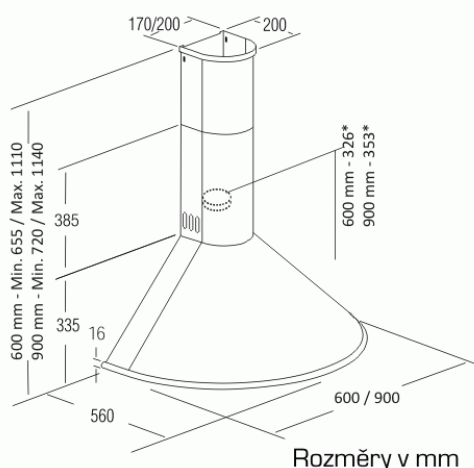

Odsavač par CATA Q Černá 600

* platí pro přírubu Ø150 mm, při použití redukce na Ø125 mm je rozměr o cca 70 mm vyšší

- **Kategorie:** Komínové ke zdi
- **Šíře:** 60 cm
- **Barva:** Černá
- **Motor:** M3 R × 240 W
- **Max. sací výkon*:** 645 m³/h
- ***Tlak pro měření výkonu dle EN:** 5 Pa
- **Hlučnost Lw (hl. výkonu) - max.:** 71,8 dB(A)
- **Hlučnost Lw (hl. výkonu) - min.:** 57,8 dB(A)
- **Max. tlak:** 430 Pa
- **Počet rychlostí:** 3
- **Ovládání:** Mechanické tlačítkové
- **Osvětlení:** 2 × 3,5 W LED
- **Směr odtahu:** Horní odtah
- **Průměr odtahu:** 150 mm
- **Tukové filtry:** Kazetové sendvičové kovové
- **Výška k vrcholu příruby:** 320 mm
- **Recirkulace:** Ano
- **Výšková variabilita:** Ano
- **LED osvětlení:** Ano
- **Tukové filtry lze mýt v myčce:** Ano
- **Energetická třída:** C
- **Min. výška nad elektrickou deskou:** 500mm
- **Min. výška nad plynovou deskou:** 750mm

Komínová ke zdi, 600 mm, černá, 1 motor M3 R 240 W, 3 rychlosti, 645 m³/h (5 Pa), max. hlučnost Lw 71,8 dB(A), max. tlak 430 Pa

Cena pro Vás: **Kč**

Cena včetně DPH: **7 990.00 Kč**

Cena bez DPH: **6 603.30 Kč**