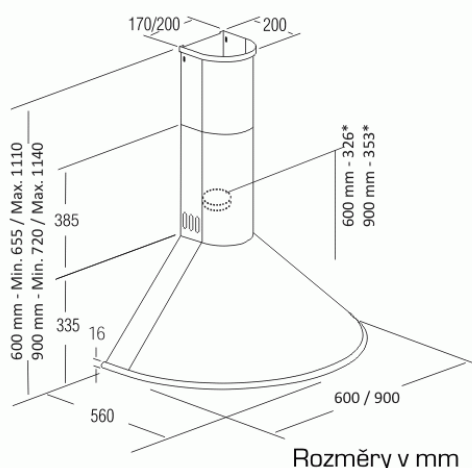

Odsavač par CATA Q Černá 900

* platí pro přírubu Ø150 mm, při použití redukce na Ø125 mm je rozměr o cca 70 mm vyšší

- **Kategorie:** Komínové ke zdi
- **Šíře:** 90 cm
- **Barva:** Černá
- **Motor:** 240 W
- **Max. sací výkon*:** 645 m³/h
- ***Tlak pro měření výkonu dle EN:** 5 Pa
- **Hlučnost Lw (hl. ak. výkonu) - max.:** 71,8 dB(A)
- **Hlučnost Lw (hl. ak. výkonu) - min.:** 57,8 dB(A)
- **Max. tlak:** 430 Pa
- **Počet rychlostí:** 3
- **Ovládání:** Mechanické tlačítkové
- **Osvětlení:** 2 × 3,5 W LED
- **Směr odtahu:** Horní odtah
- **Průměr odtahu:** 150 mm
- **Tukové filtry:** Kazetové sendvičové kovové
- **Výška k vrcholu přírubu:** 320 mm
- **Recirkulace:** Ano
- **Výšková variabilita:** Ano
- **LED osvětlení:** Ano
- **Tukové filtry lze mýt v myčce:** Ano
- **Energetická třída:** C
- **Min. výška nad elektrickou deskou:** 500mm
- **Min. výška nad plynovou deskou:** 750mm

Komínová ke zdi, 900 mm, černá, 1 motor 240 W, 3 rychlosti, 645 m³/h (5 Pa), max. hlučnost Lw 71,8 dB(A), max. tlak 430 Pa

Cena pro Vás: KČ

Cena včetně DPH: 8 990.00 KČ

Cena bez DPH: 7 429.75 KČ

Rec. poplatek RP - Odsavače par do 25 kg včetně DPH: 15.61 KČ