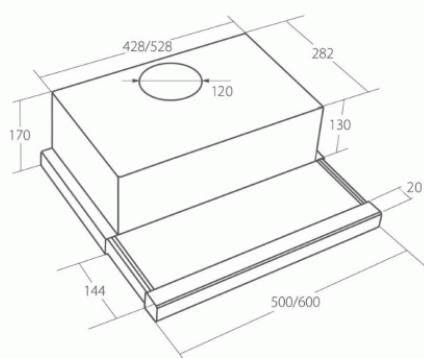

# Odsavač par CATA EMPIRE VD 206060 Bílé sklo + DÁLKOVÉ OVLÁDÁNÍ

- **Kategorie:** Výsuvné
- **Šíře:** 60 cm
- **Barva:** Nerez
- **Motor:** 1 × 132 W
- **Max. sací výkon\*:** 200 m<sup>3</sup>/h
- **\*Tlak pro měření výkonu dle EN:** 15 Pa
- **Hlučnost Lw (hl. ak. výkonu) - max.:** 60 dB(A)
- **Hlučnost Lw (hl. ak. výkonu) - min.:** 52 dB(A)
- **Počet rychlostí:** 5
- **Ovládání:** Elektronické s LED displejem
- **Osvětlení:** 2 × LED 2 W
- **Směr odtahu:** Nahoru
- **Průměr odtahu:** 120 mm
- **Tukové filtry:** Kovové sendvičové
- **Výška k vrcholu příruby:** 205 mm
- **Doběh ventilátoru:** Ano
- **Recirkulace:** Ano
- **LED osvětlení:** Ano
- **Dálkové ovládání:** Ano
- **Tukové filtry lze mýt v myčce:** Ano
- **Energetická třída:** D
- **Min. výška nad elektrickou deskou:** 500mm
- **Min. výška nad plynovou deskou:** 750mm
- **Hmotnost:** 7,25kg

Výsuvná digestoř s listou z bílého skla a s dotykovým ovládáním: Maximální výkon 200 m<sup>3</sup>/h (15 Pa), 5 rychlostí - hlučnost Lw při max. výkonu je 60 dB(A) - odsávací jednotky mají individuálně vyvažovanou turbínu - motory jsou opatřené vratnými tepelnými pojistkami (při přetížení motoru vypne, po jeho vychladnutí opět sepne) - kovové sendvičové tukové filtry, které lze mýt v myčce - výstupní průměr 120 mm - zdarma zpětná klapka - možnost práce v odtahovém i v recirkulačním režimu- funkce dovětrání (15 min. dobový časovač)