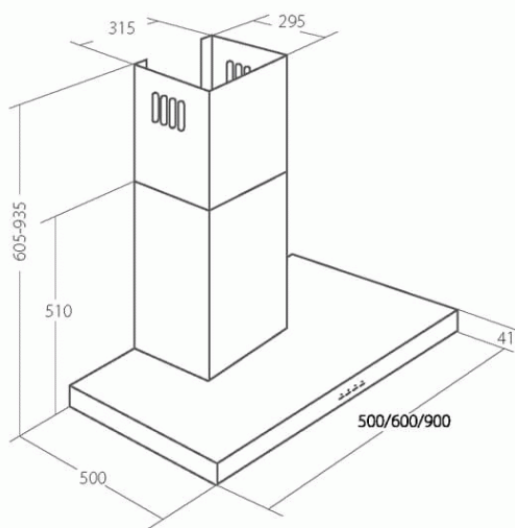

Odsavač par CATA EMPIRE VIP KD 541060 SLIM + DÁLKOVÉ OVLÁDÁNÍ

- **Kategorie:** Komínové ke zdi
- **Šíře:** 60 cm
- **Barva:** Nerez
- **Motor:** 1 × 275 W
- **Max. sací výkon*:** 822 m³/h
- ***Tlak pro měření výkonu dle EN:** 5 Pa
- **Hlučnost Lw (hl. ak. výkonu) - max.:** 69 dB(A)
- **Hlučnost Lw (hl. ak. výkonu) - min.:** 51 dB(A)
- **Počet rychlostí:** 3 + TURBO
- **Ovládání:** Elektronické s LED displayem
- **Osvětlení:** 2 × LED 2 W
- **Směr odtahu:** Nahoru
- **Průměr odtahu:** 150, zdarma redukce 150 / 120 mm
- **Tukové filtry:** Kovové sendvičové
- **Výška k vrcholu příruby:** 300 (pr. 150) / 360 (pr. 120) mm
- **Doběh ventilátoru:** Ano
- **Recirkulace:** Ano
- **Výšková variabilita:** Ano
- **LED osvětlení:** Ano
- **Dálkové ovládání:** Ano
- **Tukové filtry lze mýt v myčce:** Ano
- **Energetická třída:** A
- **Min. výška nad elektrickou deskou:** 500mm
- **Min. výška nad plynovou deskou:** 750mm

Komínová digestoř ke zdi, šíře 60 cm, nerez, max. výkon 822 m³/h (5 Pa), hlučnost Lw 51 - 69 dB(A), 3 rychlosti + TURBO, odsávací jednotky mají individuálně vyvažovanou turbínu, motory jsou opatřené vratnými tepelnými pojistkami (při přetížení motoru vypne, po jeho vychladnutí opět sepne), kovové sendvičové tukové filtry, které lze mýt v myčce, výstupní průměr 150 mm, možnost práce v odtahovém i recirkulačním režimu, **VIP výbava:** úsporné LED osvětlení 2 × 2 W, elektronické dotykové ovládání s doběhovým časovačem, zdarma dálkový ovladač i s bateriemi, zdarma redukce na 120 mm a zpětná klapka, **Benefity:** používání dálkového ovládání usnadňuje údržbu digestoře (méně otisků na digestoři = snazší čištění), ovladač je opatřený magnetem, lze jej přichytit třeba na dveře lednice (může být snadno po ruce, nikam nezapadne)