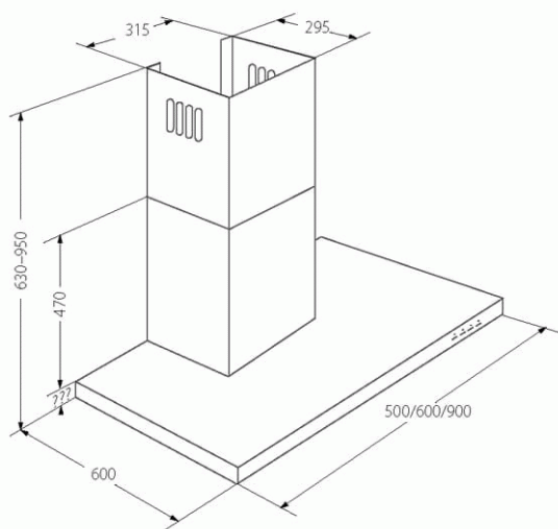

Odsavač par CATA EMPIRE VIP KD 542060 SLIM + DÁLKOVÉ OVLÁDÁNÍ

- **Kategorie:** Komínové ke zdi
- **Šíře:** 60 cm
- **Barva:** Nerez / sklo
- **Upřesnění:** Černé sklo
- **Motor:** 1 × 275 W
- **Max. sací výkon*:** 822 m³/h
- ***Tlak pro měření výkonu dle EN:** 5 Pa
- **Hlučnost Lw (hl. ak. výkonu) - max.:** 69 dB(A)
- **Hlučnost Lw (hl. ak. výkonu) - min.:** 51 dB(A)
- **Počet rychlostí:** 3 + TURBO
- **Ovládání:** Elektronické s LED displayem
- **Osvětlení:** 2 × LED 2 W
- **Směr odtahu:** Nahoru
- **Průměr odtahu:** 150, zdarma redukce 150 / 120 mm
- **Tukové filtry:** Kovové sendvičové
- **Výška k vrcholu příruby:** 300 (pr. 150) / 360 (pr. 120) mm
- **Doběh ventilátoru:** Ano
- **Recirkulace:** Ano
- **Výšková variabilita:** Ano
- **LED osvětlení:** Ano
- **Dálkové ovládání:** Ano
- **Tukové filtry lze mýt v myčce:** Ano
- **Energetická třída:** A
- **Min. výška nad elektrickou deskou:** 500mm
- **Min. výška nad plynovou deskou:** 750mm

Komínová digestoř ke zdi, šíře 60 cm, nerez / černé sklo, max. výkon 822 m³/h (5 Pa), hlučnost Lw 51 - 69 dB(A), 3 rychlosti + TURBO, odsávací jednotky mají individuálně vyvažovanou turbínu, motory jsou opatřené vratnými tepelnými pojistkami (při přetížení motoru vypne, po jeho vychladnutí opět sepne), kovové sendvičové tukové filtry, které lze mýt v myčce, výstupní průměr 150 mm, možnost práce v odtahovém i recirkulačním režimu, **VIP výbava:** úsporné LED osvětlení 2 × 2 W, elektronické dotykové ovládání s doběhovým časovačem, zdarma dálkový ovladač i s bateriemi, zdarma redukce na 120 mm a zpětná klapka, **Benefity:** používání dálkového ovládání usnadňuje údržbu digestoře (méně otisků na digestoři = snazší čištění), ovladač je opatřený magnetem, lze jej přichytit třeba na dveře lednice (může být snadno po ruce, nikam nezapadne)