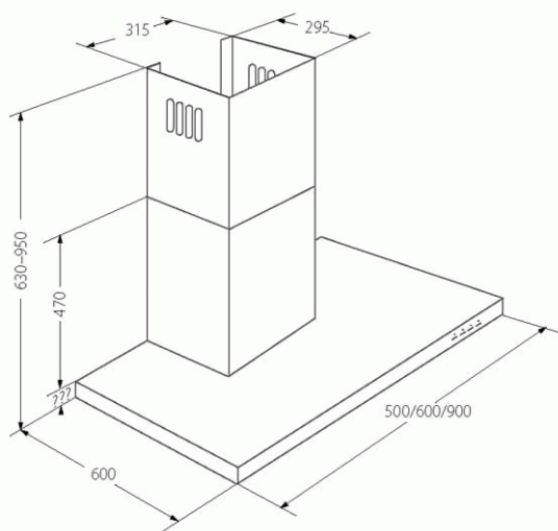

Odsavač par CATA EMPIRE VIP KD 542090 SLIM + DÁLKOVÉ OVLÁDÁNÍ

- **Kategorie:** Komínové ke zdi
- **Šíře:** 90 cm
- **Barva:** Nerez / sklo
- **Upřesnění:** Černé sklo
- **Motor:** 1 × 275 W
- **Max. sací výkon*:** 822 m³/h
- ***Tlak pro měření výkonu dle EN:** 5 Pa
- **Hlučnost Lw (hl. ak. výkonu) - max.:** 69 dB(A)
- **Hlučnost Lw (hl. ak. výkonu) - min.:** 51 dB(A)
- **Počet rychlostí:** 3 + TURBO
- **Ovládání:** Elektronické s LED displejem
- **Osvětlení:** 2 × LED 2 W
- **Směr odtahu:** Nahoru
- **Průměr odtahu:** 150, zdarma redukce 150 / 120 mm
- **Tukové filtry:** Kovové sendvičové
- **Výška k vrcholu příruby:** 300 (pr. 150) / 360 (pr. 120) mm
- **Doběh ventilátoru:** Ano
- **Recirkulace:** Ano
- **Výšková variabilita:** Ano
- **LED osvětlení:** Ano
- **Dálkové ovládání:** Ano
- **Tukové filtry lze mýt v myčce:** Ano
- **Energetická třída:** A
- **Min. výška nad elektrickou deskou:** 500mm
- **Min. výška nad plynovou deskou:** 750mm

Komínová digestoř ke zdi, šíře 90 cm, nerez / černé sklo, max. výkon 822 m³/h (5 Pa), hlučnost Lw 51 - 69 dB(A), 3 rychlosti + TURBO, odsávací jednotky mají individuálně vyvažovanou turbínu, motory jsou opatřené vratnými tepelnými pojistkami (při přetížení motoru vypne, po jeho vychladnutí opět sepne), kovové sendvičové tukové filtry, které lze mýt v myčce, výstupní průměr 150 mm, možnost práce v odtahovém i recirkulačním režimu, **VIP výbava:** úsporné LED osvětlení 2 × 2 W, elektronické dotykové ovládání s doběhovým časovačem, zdarma dálkový ovladač i s bateriemi, zdarma redukce na 120 mm a zpětná klapka, **Benefity:** používání dálkového ovládání usnadňuje údržbu digestoře (méně otisků na digestoři = snazší čištění), ovladač je opatřený magnetem, lze jej přichytit třeba na dveře lednice (může být snadno po ruce, nikam nezapadne)