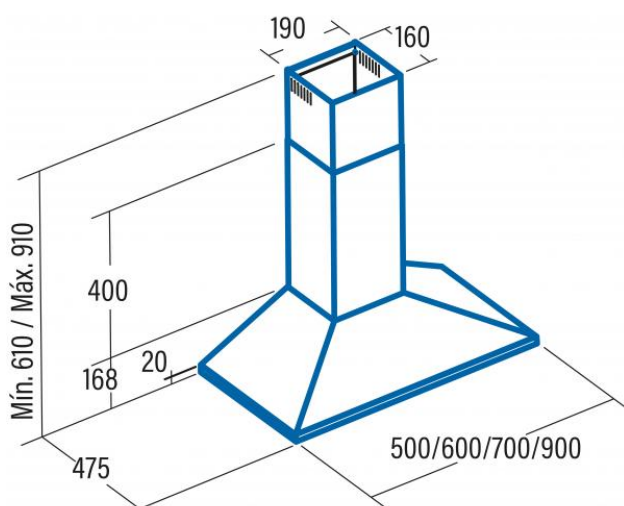

Odsavač par CATA V Bílá 600

- **Kategorie:** Komínové ke zdi
- **Šíře:** 60 cm
- **Barva:** Bílá
- **Motor:** K7 Plus x 95 W
- **Max. sací výkon*:** 420 m³/h
- ***Tlak pro měření výkonu dle EN:** 5 Pa
- **Hlučnost Lw (hl. ak. výkonu) - max.:** 65 dB(A)
- **Hlučnost Lw (hl. ak. výkonu) - min.:** 53 dB(A)
- **Max. tlak:** 200 Pa
- **Počet rychlostí:** 3
- **Ovládání:** Mechanické tlačítkové
- **Osvětlení:** Žárovkové 2 x 40 W
- **Směr odtahu:** Horní odtah
- **Průměr odtahu:** 150 mm
- **Tukové filtry:** Kazetové sendvičové kovové
- **Výška k vrcholu příruby:** 322 mm
- **Recirkulace:** Ano
- **Výšková variabilita:** Ano
- **Tukové filtry lze mýt v myčce:** Ano
- **Energetická třída:** E
- **Min. výška nad elektrickou deskou:** 500mm
- **Min. výška nad plynovou deskou:** 750mm

Komínová ke zdi, 600 mm, bílá, 1 motor K7 Plus 95 W, 3 rychlosti, 420 m³/h (5 Pa), max. hlučnost Lw 65 dB(A), max. tlak 200 Pa

Cena pro Vás:	Kč
Cena včetně DPH:	4 590.00 Kč
Cena bez DPH:	3 793.39 Kč
Rec. poplatek RP - Odsavače par do 25 kg včetně DPH:	15.61 Kč
Rec. poplatek RP - Odsavače par do 25 kg bez DPH:	12.90 Kč
Kód zboží:	02061001
Záruka:	24 měsíců
Výrobce:	CATA