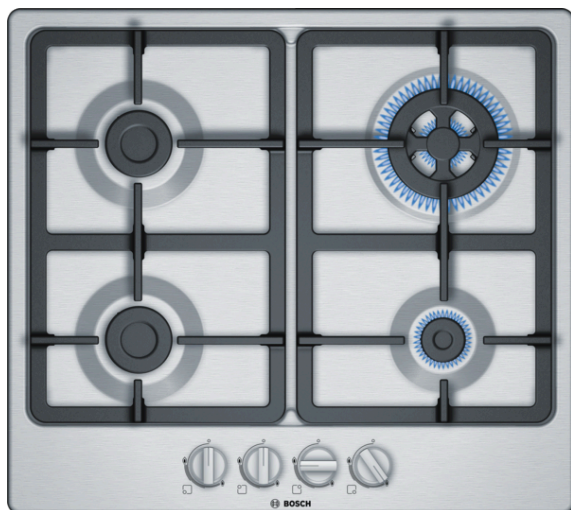

Serie | 4
PGH6B5B90
60 cm, plynová varná deska s ovládním, nerez

zvláštní příslušenství

HEZ298105 : podložka pro mírné vaření

HEZ298110 : WOK-kroužek

HEZ298114 : Podložka pod hrnce

Plynová varná deska s ovládním vpředu: umožní velmi jednoduše nastavit vámi zvolenou varnou zónu.

- **Wok hořák:** výkoné vaření při 3,3 kW.
- **Litinové rošty:** záruka dokonalé stability a bezpečnosti při vaření.
- **Povrchová barva:** elegantní design z nerez.
- **Ovládací volič:** umožňuje ergonomické ovládním.

Technické údaje

Označení produktové řady :	Plynová deska s ovládním
Konstrukce :	Vestavný
Zdroj el.energie :	Plynový
Počet varných zón, které mohou být použity současně :	4
Rozměry niky (mm) :	45 x 560-562 x 480-492
Šířka (mm) :	582
Rozměry spotřebiče (mm) :	45 x 582 x 520
Rozměry zabaleného spotřebiče (mm) :	141 x 651 x 578
Hmotnost netto (kg) :	9,598
Hmotnost brutto (kg) :	11,0
Ukazatel zbytkového tepla :	Žádná
Umístění ovládacího panelu :	Vpředu
Základní materiál povrchu :	Nerez
Materiál povrchu :	Nerez
Barva rámu :	Nerez
Aprobační certifikáty :	CE
Délka přívodního kabelu (cm) :	100
EAN :	4242005119301
Příkon (W) :	1
Příkon při připojení na plyn (W) :	7800
Jištění (A) :	3
Napětí (V) :	220-240
Frekvence (Hz) :	60; 50

Serie | 4 Varné desky

PGH6B5B90

**60 cm, plynová varná deska s ovládním,
nerez**

**Plynová varná deska s ovládním vpředu:
umožní velmi jednoduše nastavit vámi
zvolenou varnou zónu.**

Design

- povrch desky: nerez