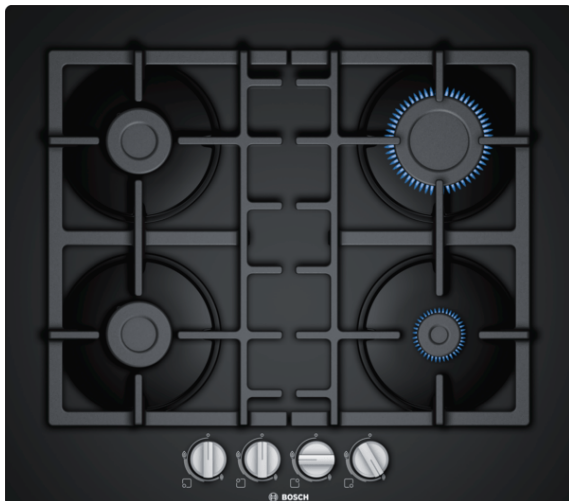

**Serie | 4, Plynová varná deska, 60 cm,
Nezávislé ovládání
PNP6B6B90**

zvláštní příslušenství

HEZ298105 : Podložka pro mírné vaření
HEZ298114 : Podložka pod hrnce

**Plynová varná deska na tvrzeném skle:
nabízí ušlechtilý design a snadné čištění.**

- **Ovládací volič:** umožňuje ergonomické ovládání.
- **Povrchová barva:** elegantní design z černého tvrzeného skla.

Technické údaje

Označení produktové řady :	Plynová deska s ovládáním
Konstrukce :	Vestavný
Zdroj el.energie :	Plynový
Počet varných zón, které mohou být použity současně :	4
Rozměry niky (mm) :	45 x 560-562 x 480-492
Šířka (mm) :	590
Rozměry spotřebiče (mm) :	45 x 590 x 520
Rozměry zabaleného spotřebiče (mm) :	141 x 651 x 578
Hmotnost netto (kg) :	13,117
Hmotnost brutto (kg) :	14,0
Ukazatel zbytkového tepla :	Žádná
Umístění ovládacího panelu :	Vpředu
Základní materiál povrchu :	Tvrzené sklo
Materiál povrchu :	Černá
Barva rámu :	Černá
Aprobační certifikáty :	CE, Eurasian
Délka přívodního kabelu (cm) :	100
EAN :	4242005134311
Příkon (W) :	1
Příkon při připojení na plyn (W) :	7500
Jištění (A) :	3
Napětí (V) :	220-240
Frekvence (Hz) :	50; 60

Serie | 4, Plynová varná deska, 60 cm, Nezávislé ovládání PNP6B6B90

**Plynová varná deska na tvrzeném skle:
nabízí ušlechtilý design a snadné čištění.**

Design

- tvrzené sklo
- možnosti vestavby: plošné zapuštění nebo mírně nadsazené

Komfort

- mečovitý ovládací knoflík
- integrované zapalování v ovládacím knoflíku
- litinové rošty, dělitelné

Výkon a rozměry varných zón

- 4 plynové hořáky
- 1 silný hořák, 2 normální, 1 úsporný
- vzadu vlevo: normální hořák až 1.75 kW (v závislosti na typu plynu)
- vzadu vpravo: silný hořák až 3 kW (v závislosti na typu plynu)
- vpředu vlevo: normální hořák 1.75 kW (v závislosti na typu plynu)
- vpředu vpravo: úsporný hořák až 1 kW (v závislosti na typu plynu)