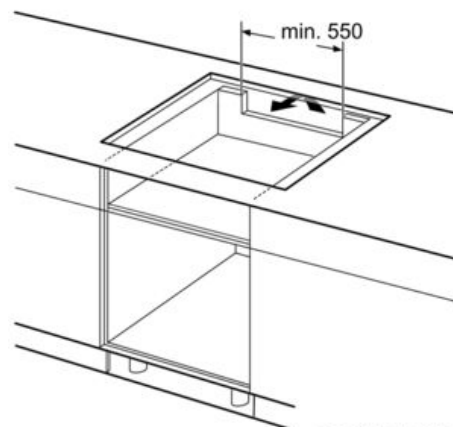

Rozměry a technické informace

- rozměry spotřebiče (V x Š x H): 51 mm x 816 mm x 527 mm
- rozměry pro instalaci: (V x Š x H) 51 mm x 750 mm x 490 mm
- min. tloušťka pracovní desky: 30 mm
- připojovací kabel (1,1 M)
- příkon: 7,4 kW
- připojovací kabel součástí balení

Serie | 8 Varné desky

**PXY875KW1E , Komfort profil - fazeta
vpředu a vzadu, profily po stranách
indukční sklokeramická varná deska s
ovládáním, 80 cm**

①
Je nutné počítat
s větrací štěrbinou

rozměry v mm

* Minimální vzdálenost výřezu pro varnou desku od stěny
** Hloubka zapuštění
*** S vestavěnou pečicí troubou min. 30, v příp. potřeby více; viz rozměrové požadavky pro pečicí troubu

rozměry v mm

rozměry v mm

rozměry v mm