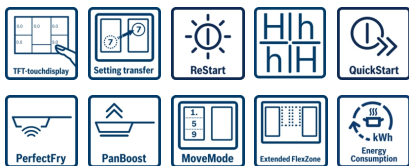

Serie | 8 Varné desky

PXY875KW1E , Komfort profil - fazeta vpředu a vzadu, profily po stranách indukční sklokeramická varná deska s ovládáním, 80 cm

S indukční deskou se senzory PerfectCook a PerfectFry dosáhnete dokonalé výsledky vaření díky automatické kontrole teploty.

- **TFT dotykový displej:** zaručí jednoduché ovládání díky intuitivnímu obrazovému a textovému displeji.
- Senzor na smažení PerfectFry pro optimální výsledky při smažení díky automatické kontrole teploty.
- **PerfectCook ready:** zabrání překypění a převaření díky precizní kontrole teploty během procesu vaření (teplotní senzor lze dodatečně dokoupit)
- **Assist:** automatické nastavení optimálního stupně nastavení a návrhu doby vaření pro bezpečet pokrmů.
- Rozšířená flexindukční zóna poskytuje ještě více volnosti při vaření díky možnosti spojení varných zón do jedné velké zóny, na kterou lze umístit velké hrnce nebo pekáče.
- Vaření na indukci je rychlé, s nízkou spotřebou energie a snadným čištěním varné desky.
- Funkce PowerBoost zkrátí dobu uvedení do varu až o 50% času.
- **Home Connect:** připojené domácí spotřebiče pro usnadnění každodenního života. (Pouze v zemích, kde je k dispozici služba Home Connect)
- **Varné desky na bázi regulace odsavačů:** pohodlný provoz odsavačů přes varné desky (s odpovídajícími odsavači)

Rozměry a technické informace

- rozměry spotřebiče (V x Š x H): 51 mm x 816 mm x 527 mm
- rozměry pro instalaci: (V x Š x H) 51 mm x 750 mm x 490 mm
- min. tloušťka pracovní desky: 30 mm
- připojovací kabel (1,1 M)
- příkon: 7,4 kW
- připojovací kabel součástí balení