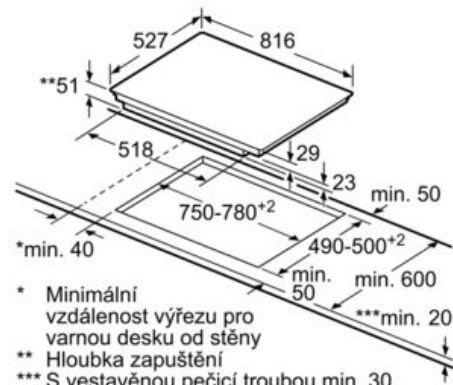

Technické údaje

Označení produktové řady :	Varná deska ovládáním keramika
Konstrukce :	Vestavný
Zdroj el.energie :	Elektrický
Počet varných zón, které mohou být použity současně :	4
Rozměry niky (mm) :	51 x 750-780 x 490-500
Šířka (mm) :	816
Rozměry spotřebiče (mm) :	51 x 816 x 527
Rozměry zabaleného spotřebiče (mm) :	126 x 603 x 953
Hmotnost netto (kg) :	17,0
Hmotnost brutto (kg) :	19,0
Ukazatel zbytkového tepla :	Separátní
Umístění ovládacího panelu :	Vpředu
Základní materiál povrchu :	Sklokeramika
Materiál povrchu :	Alu, kartáčovaný, Černá
Barva rámu :	Alu, kartáčovaný
Aprobační certifikáty :	AENOR, CE
Délka přívodního kabelu (cm) :	110
EAN :	4242002949147
Příkon (W) :	7400
Jištění (A) :	32; 2*16
Napětí (V) :	220-240
Frekvence (Hz) :	50; 60

Výkon a počet varných zón

- varné zóny: 1 x Ø 400 mm x 230 mm, 3.3 kW (max. výkon 3.7 kW) indukční varná zóna nebo 2 x Ø 200 mm, 2.2 kW (max. výkon 3.7 kW) indukční varná zóna; 1 x Ø 400 mm x 230 mm, 3.3 kW (max. výkon 3.7 kW) indukční varná zóna nebo 2 x Ø 200 mm, 2.2 kW (max. výkon 3.7 kW) indukční varná zóna
- 17 stupňů výkonu

Rozměry a technické informace

- rozměry spotřebiče (V x Š x H): 51 mm x 816 mm x 527 mm
- rozměry pro instalaci: (V x Š x H) 51 mm x 750 mm x 490 mm
- min. tloušťka pracovní desky: 30 mm
- připojovací kabel (1,1 M)
- příkon: 7,4 kW
- připojovací kabel součástí balení

Serie | 8 Varné desky

**PXY875KW1E , Komfort profil - fazeta
vpředu a vzadu, profily po stranách
indukční sklokeramická varná deska s
ovládáním, 80 cm**

①
Je nutné počítat
s větrací štěrbinou

rozměry v mm