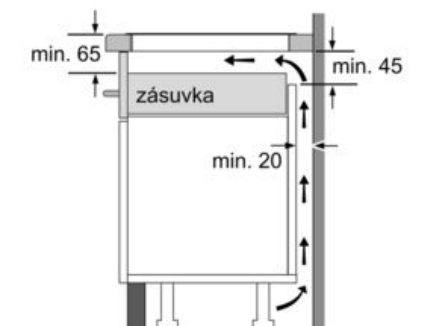

Rozměry a technické informace

- rozměry spotřebiče (V x Š x H): 51 mm x 816 mm x 527 mm
- rozměry pro instalaci: (V x Š x H) 51 mm x 750 mm x 490 mm
- min. tloušťka pracovní desky: 30 mm
- připojovací kabel (1,1 M)
- příkon: 7,4 kW
- připojovací kabel součástí balení

Serie | 8 Varné desky

**PXY875KW1E , Komfort profil - fazeta
vpředu a vzadu, profily po stranách
indukční sklokeramická varná deska s
ovládáním, 80 cm**

①
Je nutné počítat
s větrací štěrbinou

rozměry v mm

* Minimální vzdálenost výřezu pro varnou desku od stěny
** Hloubka zapuštění
*** S vestavěnou pečicí troubou min. 30, v příp. potřeby více; viz rozměrové požadavky pro pečicí troubu

rozměry v mm

rozměry v mm

rozměry v mm