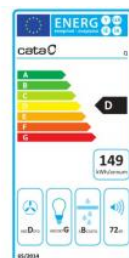

Odsavač par CATA Q Nerez 600

* platí pro přírubu Ø150 mm, při použití redukce na Ø125 mm je rozměr o cca 70 mm vyšší

- **Kategorie:** Komínové ke zdi
- **Šíře:** 60 cm
- **Barva:** Nerez
- **Motor:** M3 R × 240 W
- **Max. sací výkon*:** 645 m³/h
- ***Tlak pro měření výkonu dle EN:** 5 Pa
- **Hlučnost Lw (hl. výkonu) - max.:** 71,8 dB(A)
- **Hlučnost Lw (hl. výkonu) - min.:** 57,8 dB(A)
- **Max. tlak:** 430 Pa
- **Počet rychlostí:** 3
- **Ovládání:** Mechanické tlačítkové
- **Osvětlení:** Žárovkové 2 × 40 W
- **Směr odtahu:** Horní odtah
- **Průměr odtahu:** 150 mm
- **Tukové filtry:** Kazetové sendvičové kovové
- **Výška k vrcholu příruby:** 320 mm
- **Recirkulace:** Ano
- **Výšková variabilita:** Ano
- **Tukové filtry lze mýt v myčce:** Ano
- **Energetická třída:** D
- **Min. výška nad elektrickou deskou:** 500mm
- **Min. výška nad plynovou deskou:** 750mm

Komínová ke zdi, 600 mm, nerez, 3 rychlosti, 645 m³/h (5 Pa), max. hlučnost Lw 71,8 dB, max. tlak 430 Pa

Cena pro Vás:	Kč
Cena včetně DPH:	8 990.00 Kč
Cena bez DPH:	7 429.76 Kč
Rec. poplatek RP - Odsavače par do 25 kg včetně DPH:	15.61 Kč
Rec. poplatek RP - Odsavače par do 25 kg bez DPH:	12.90 Kč
Kód zboží:	02148301
Záruka:	24 měsíců
Výrobce:	CATA