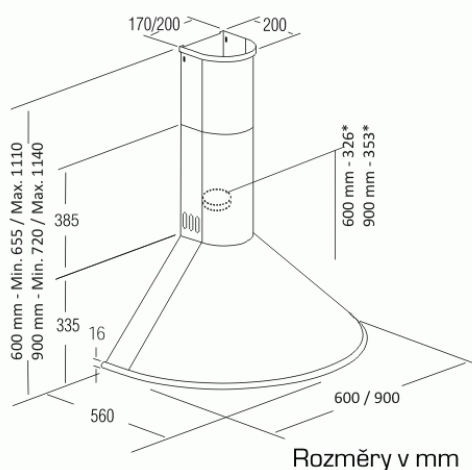

Odsavač par CATA Q Nerez 900

* platí pro přírubu Ø150 mm, při použití redukce na Ø125 mm je rozměr o cca 70 mm vyšší

- **Kategorie:** Komínové ke zdi
- **Šíře:** 90 cm
- **Barva:** Nerez
- **Motor:** M3 R × 240 W
- **Max. sací výkon*:** 645 m³/h
- ***Tlak pro měření výkonu dle EN:** 5 Pa
- **Hlučnost Lw (hl. výkonu) - max.:** 71,8 dB(A)
- **Hlučnost Lw (hl. výkonu) - min.:** 57 dB(A)
- **Max. tlak:** 430 Pa
- **Počet rychlostí:** 3
- **Ovládání:** Mechanické tlačítkové
- **Osvětlení:** Žárovkové 2 × 40 W
- **Směr odtahu:** Horní odtah
- **Průměr odtahu:** 150 mm
- **Tukové filtry:** Kazetové sendvičové kovové
- **Výška k vrcholu příruby:** 320 mm
- **Recirkulace:** Ano
- **Výšková variabilita:** Ano
- **Tukové filtry lze mýt v myčce:** Ano
- **Energetická třída:** D
- **Min. výška nad elektrickou deskou:** 500mm
- **Min. výška nad plynovou deskou:** 750mm

Komínová ke zdi, 900 mm, nerez, 3 rychlosti, 645 m³/h (5 Pa), max. hlučnost Lw 71,8 dB(A), max. tlak 430 Pa

Cena pro Vás:	Kč
Cena včetně DPH:	9 990.00 Kč
Cena bez DPH:	8 256.20 Kč
Rec. poplatek RP - Odsavače par do 25 kg včetně DPH:	15.61 Kč
Rec. poplatek RP - Odsavače par do 25 kg bez DPH:	12.90 Kč
Kód zboží:	02149301
Záruka:	24 měsíců
Výrobce:	CATA