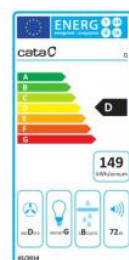

Odsavač par CATA Q Nerez 900

* platí pro přírubu Ø150 mm, při použití redukce na Ø125 mm je rozměr o cca 70 mm vyšší

- **Kategorie:** Komínové ke zdi
- **Šíře:** 90 cm
- **Barva:** Nerez
- **Motor:** M3 R × 240 W
- **Max. sací výkon*:** 645 m³/h
- ***Tlak pro měření výkonu dle EN:** 5 Pa
- **Hlučnost Lw (hl. výkonu) - max.:** 71,8 dB(A)
- **Hlučnost Lw (hl. výkonu) - min.:** 57 dB(A)
- **Max. tlak:** 430 Pa
- **Počet rychlostí:** 3
- **Ovládání:** Mechanické tlačítkové
- **Osvětlení:** Žárovkové 2 × 40 W
- **Směr odtahu:** Horní odtah
- **Průměr odtahu:** 150 mm
- **Tukové filtry:** Kazetové sendvičové kovové
- **Výška k vrcholu příruby:** 320 mm
- **Recirkulace:** Ano
- **Výšková variabilita:** Ano
- **Tukové filtry lze mýt v myčce:** Ano
- **Energetická třída:** D
- **Min. výška nad elektrickou deskou:** 500mm
- **Min. výška nad plynovou deskou:** 750mm

Komínová ke zdi, 900 mm, nerez, 3 rychlosti, 645 m³/h (5 Pa), max. hlučnost Lw 71,8 dB(A), max. tlak 430 Pa

Cena pro Vás:	Kč
Cena včetně DPH:	9 990.00 Kč
Cena bez DPH:	8 256.20 Kč
Rec. poplatek RP - Odsavače par do 25 kg včetně DPH:	15.61 Kč
Rec. poplatek RP - Odsavače par do 25 kg bez DPH:	12.90 Kč
Kód zboží:	02149301
Záruka:	24 měsíců
Výrobce:	CATA