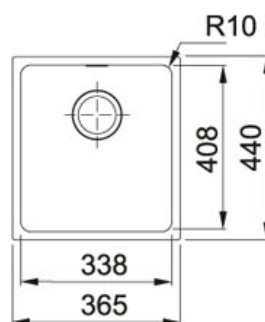

INFORMAČNÍ LIST

KATEGORIE: **Dřezy** POVRCHOVÁ ÚPRAVA: **Tectonite Černá** SÉRIE: **SIRIUS** MODEL: **SID 110-34**

Informace o produktu

Číslo artiklu	125.0363.785
Cena vč. DPH	Kč 3751.00
Spodní skříňka	400 mm
Ventil	3 1/2"
Rozměry	380 mmx450 mm
Rozměr dřezu	340 mmx410 mmx200 mm
Počet dřezů	1