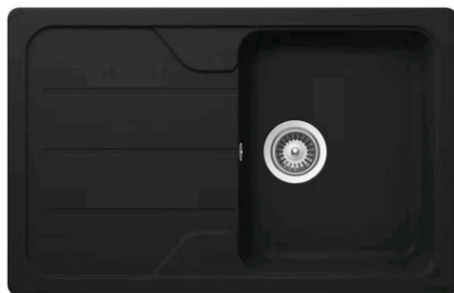

TEKA

SIMPLA 45 S-TG 1B 1D CN Granitový dřez pro horní montáž s jednou vanou a jedním odkapávačem

Intenzivní
barva

Snadné čištění

Bezpečné pro
potravinu

200 mm

POPIS

Granitový dřez pro horní montáž s jednou vanou a jedním odkapávačem

STYL

Easy

BARVY

ODKAZ

REF. 40144523
EAN. 8421152149812

VLASTNOSTI

Tegranit+ dřez
Jedna vana a jeden odkapávač
Horní montáž
Vnější rozměr: 780 x 500 mm
Tepelná odolnost 180°C (krátkodobě 280°C)
Odtoková souprava s přepadem a 3 ½" sítkem
Úsporný "U" sifon s odbočkou na myčku
Instalace do skříňky o šířce min. 45 cm

SIMPLA 45 S-TG 1B 1D CN

ROZMĚRY

Výška produktu (mm):

Šířka produktu (mm): 500

Hloubka produktu (mm): 190

Délka produktu (mm): 780

Čistá hmotnost (kg): 10,00

TECHNICKÁ SPECIFIKACE

HLAVNÍ VANIČKA

Délka hlavní vany dřezu (mm): 340

Šířka hlavní vany dřezu (mm): 420

Hloubka hlavní vany dřezu (mm): 190

DALŠÍ VLASTNOSTI

Materiál: Tegranit+

Typ instalace: Vestavný

Počet otvorů pro baterii: Pre-Drilled