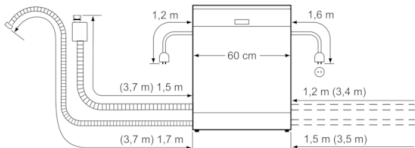

Systém košů

- koše Max Flex s červeně označenými uchopovacími částmi
- Extra Clean Zone
- příborová zásuvka VarioDrawer
- výsuvný systém Easy Slide - kolečka s kuličkovými ložisky pro nízké tření v horním koši
- kolečka s nízkým třením ve spodním koši a ve třetí úrovni ukládání
- barevné protiskluzové ochranné pásy v horním koši
- zarážka proti vykojení spodního koše
- 3 výškově nastavitelné polohy horního koše pomocí systému Rackmatic
- 2 řady sklopných trnů na talíře v horním koši
- 6 řad sklopných trnů na talíře ve spodním koši
- 2 výklopné etažéry na šálky s přední částí z měkkého silikonu v horním koši
- 2 výklopné etažéry na šálky ve spodním koši

Rozměry

- rozměry spotřebiče (V x Š x H): 81.5 x 59.8 x 57.3 cm

* záruční podmínky najdete na <https://www.bosch-home.com/cz/servis/zarucni-podminky>

¹ stupnice tříd energetické účinnosti od A do G

² spotřeba energie v kWh na 100 cyklů (v programu Eco 50 °C)

³ spotřeba vody v litrech na cyklus (v programu Eco 50 °C)

⁴ doba trvání programu Eco 50 °C

**Serie | 6, Vestavná myčka nádobí, 60 cm,
nerez
SMI6ECS93E**

() Werte mit Verlängerungssatz