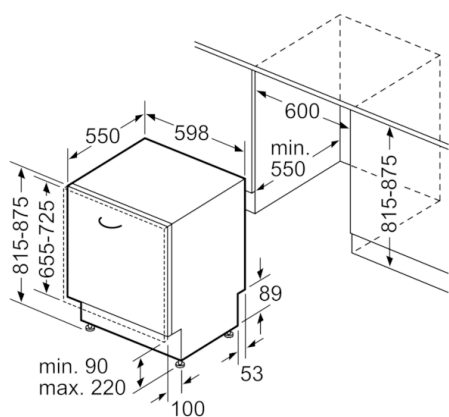

#### Rozměry

- rozměry spotřebiče (V x Š x H): 81.5 x 59.8 x 55 cm

\* záruční podmínky najdete na <https://www.bosch-home.com/cz/servis/zarucni-podminky>

<sup>1</sup> stupnice tříd energetické účinnosti od A do G

rozměry v mm