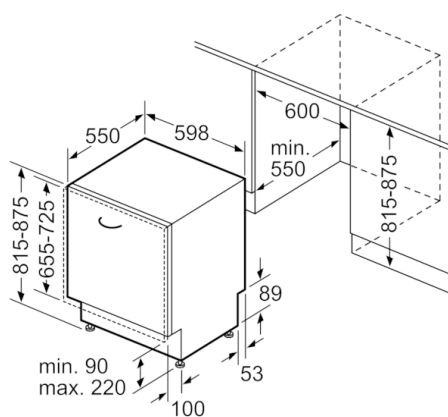

**Serie | 6, Plně vestavná myčka nádobí, 60 cm
SMV6ECX93E**

rozměry v mm