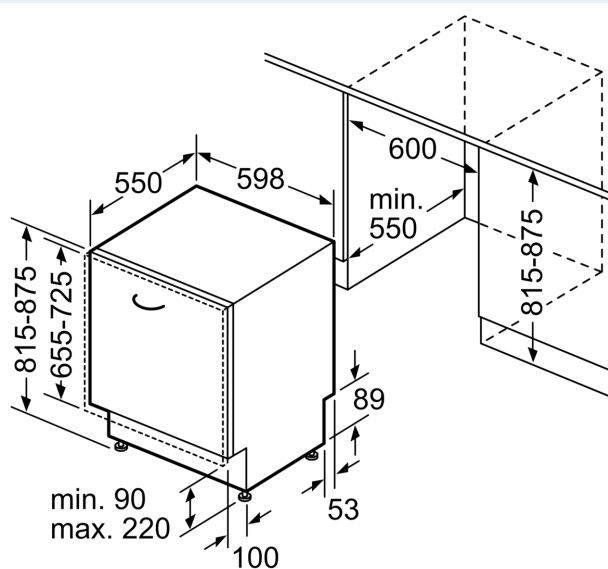

Rozměry

- rozměry spotřebiče (V x Š x H): 81.5 x 59.8 x 55 cm

¹ stupnice tříd energetické účinnosti od A do G

² spotřeba energie v kWh na 100 cyklů (v programu Eco 50 °C)

³ spotřeba vody v litrech na cyklus (v programu Eco 50 °C)

⚡ zásuvka
() hodnoty s prodlužovací sadou

rozměry v mm