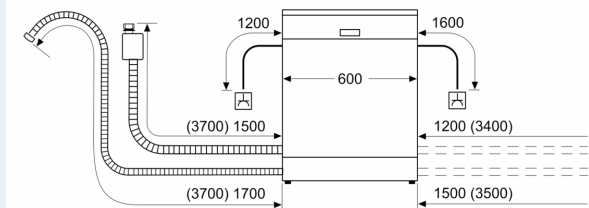

Rozměry

- rozměry spotřebiče (V x Š x H): 81.5 x 59.8 x 55 cm

¹ stupnice tříd energetické účinnosti od A do G

² spotřeba energie v kWh na 100 cyklů (v programu Eco 50 °C)

³ spotřeba vody v litrech na cyklus (v programu Eco 50 °C)

⁴ doba trvání programu Eco 50 °C

* záruční podmínky najdete na <https://www.siemens-home.bsh-group.com/cz/zakaznický-servis/zaruka>

iQ300, Plně vestavná myčka nádobí, 60 cm SN63EX01CE

Rozměrové výkresy

rozměry v mm