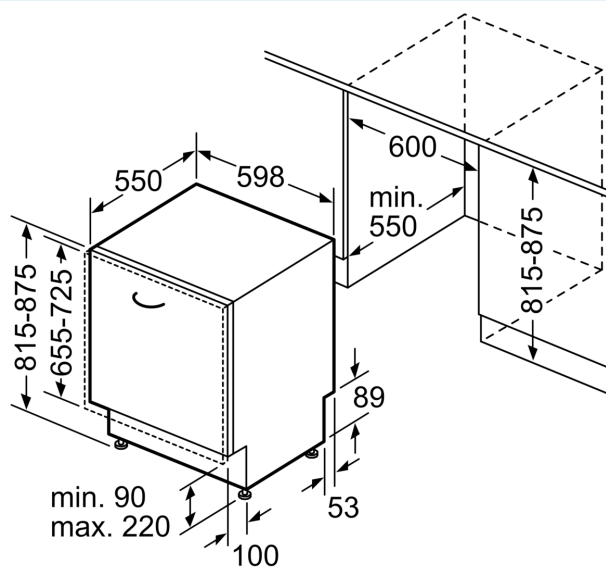

#### Rozměry

- rozměry spotřebiče (V x Š x H): 81.5 x 59.8 x 55 cm

<sup>1</sup> stupnice tříd energetické účinnosti od A do G

<sup>2</sup> spotřeba energie v kWh na 100 cyklů (v programu Eco 50 °C)

<sup>3</sup> spotřeba vody v litrech na cyklus (v programu Eco 50 °C)

### Rozměrové výkresy

rozměry v mm

△ zásuvka  
() hodnoty s prodlužovací sadou

rozměry v mm