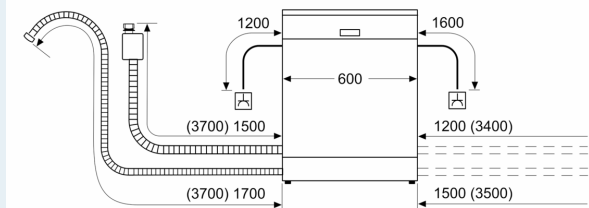

- vč. násypky na sůl
- vč. ochranného plechu pro podstavbu (ochrana před párou)

Rozměry

- rozměry spotřebiče (V x Š x H): 81.5 x 59.8 x 55 cm

¹ stupnice tříd energetické účinnosti od A do G

² spotřeba energie v kWh na 100 cyklů (v programu Eco 50 °C)

Rozměrové výkresy

rozměry v mm

△ zásuvka
() hodnoty s prodlužovací sadou

rozměry v mm