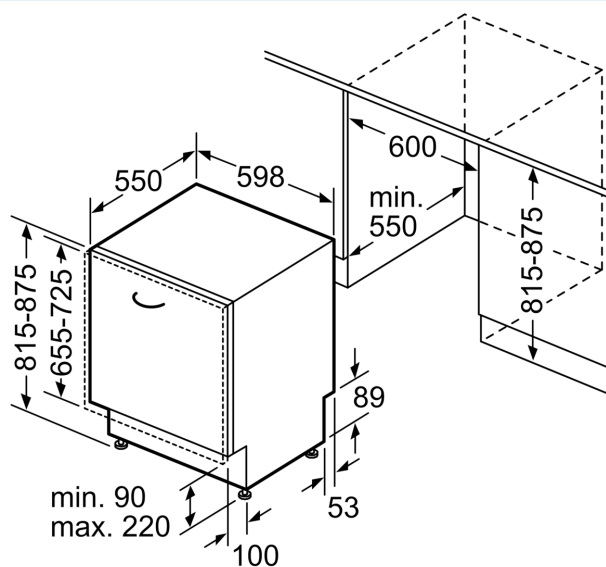

- vč. násypky na sůl
- vč. ochranného plechu pro podstavbu (ochrana před párou)

Rozměry

- rozměry spotřebiče (V x Š x H): 81.5 x 59.8 x 55 cm

¹ stupnice tříd energetické účinnosti od A do G

² spotřeba energie v kWh na 100 cyklů (v programu Eco 50 °C)

Rozměrové výkresy

rozměry v mm

△ zásuvka
() hodnoty s prodlužovací sadou

rozměry v mm