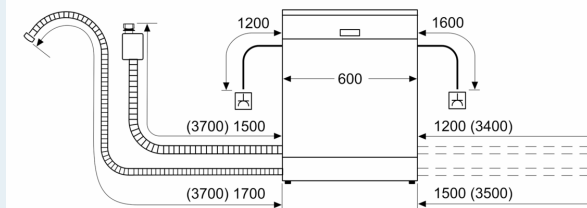

Příslušenství

- vč. násypky na sůl
- vč. ochrany pracovní desky před párou

Rozměry

- rozměry spotřebiče (V x Š x H): 81.5 x 59.8 x 55 cm

¹ stupnice tříd energetické účinnosti od A do G

² spotřeba energie v kWh na 100 cyklů (v programu Eco 50 °C)

Rozměrové výkresy

rozměry v mm

⚡ zásuvka
() hodnoty s prodlužovací sadou

rozměry v mm