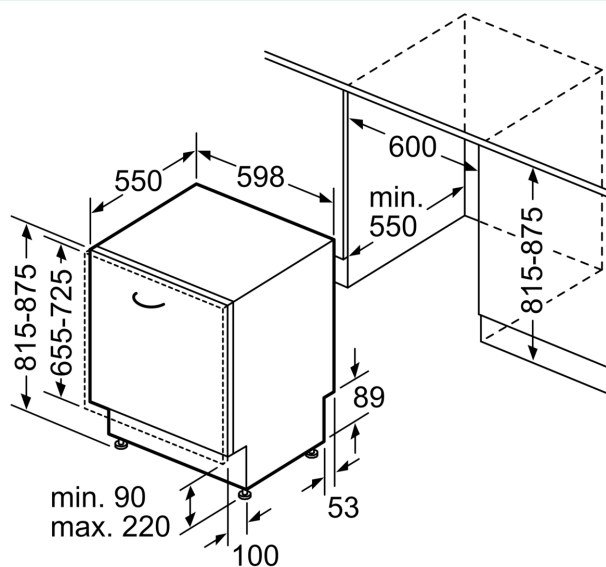

Příslušenství

- vč. násypky na sůl
- vč. ochrany pracovní desky před párou

Rozměry

- rozměry spotřebiče (V x Š x H): 81.5 x 59.8 x 55 cm

¹ stupnice tříd energetické účinnosti od A do G

² spotřeba energie v kWh na 100 cyklů (v programu Eco 50 °C)

Rozměrové výkresy

rozměry v mm

⚡ zásuvka
() hodnoty s prodlužovací sadou

rozměry v mm