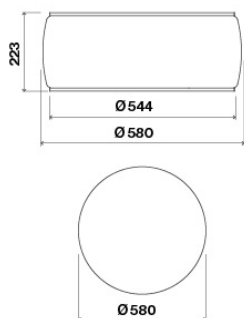

SOFFIO

Verze

SOFFIO ostrůvkový $\varnothing$ 58cm,
sklo bílý satén, 600m³/h

Kolekce

Circle.Tech

EAN kód

8034122476735

FUNKCE

Bílé sklo
Okolní osvětlení LED
LED osvětlení
Kovový tukový filtr, odnímatelný
a omyvatelný
Volitelné dálkové ovládání
Obvodové sání s panelem z
tvrzeného skla
Rotary Switch
Circle.Tech technology with
Carbon.Zeo Filters
Mouth-blown glass

MOŽNÉ PŘÍSLUŠENSTVÍ

105080053

Dálkový ovladač s displejem

TECHNICKÉ FUNKCE

Instalační typ
Ostrůvkový
Rozměry
54 cm
Povrchová úprava
Bílé sklo
Motor
600 m³/h
Typ ovládání
Rotary Switch
nastavení rychlosti
4
Osvětlení
Led 4x1,2 W - 4200 K
Okolní osvětlení
Okolní Led osvětlení
Uhlíkový filtr
Carbon.Zeo náhradní filtrační
sada pro odsavače Circle.Tech
(obsahuje)
Minimální vzdálenost
Plynová varná deska: 56 cm
Elektrická varná deska: 52 cm

OBALY: HMOTNOST A OBJEM

Hmotnost brutto
25.6 kg
Hmotnost netto
20.6 kg
Objem
0.22 m³
Velikost balení
Délka
775 mm
Výška
400 mm
hloubka
705 mm

Spotřeba a propojovací funkce

Maximální spotřeba
160 W
Aktuální
220-240V
Frekvence
50-60Hz

TECHNICKÝ LIST MOTORU

Maximální hlučnost
67 dB(A)re1pW
I.E.C.60704-2-13
Maximální výkon motoru
130 W
Energetická třída