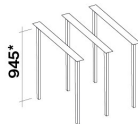

Extension (KACL.748#HF)