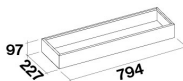

I.E.C.60704-2-13

Maximální výkon motoru

130 W

Energetická třída

Extension (KACL.748#HF)

Hanging garden steel tray
(KACL.744#IF)

Tissue Holder (KACL.746#HF)

SPAZIO