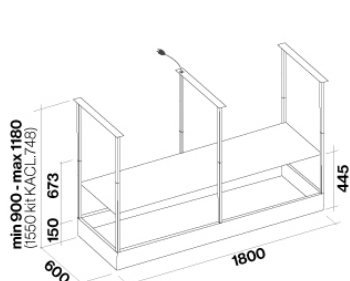

Délka

1905 mm

Výška

375 mm

hloubka

725 mm

Spotřeba a propojovací funkce

Maximální spotřeba

I.E.C.60704-2-13

Maximální výkon motoru

130 W

Energetická třída

Extension (KACL.748#HF)

Hanging garden steel tray
(KACL.744#IF)

Tissue Holder (KACL.746#HF)

SPAZIO