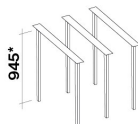

Energetická třída