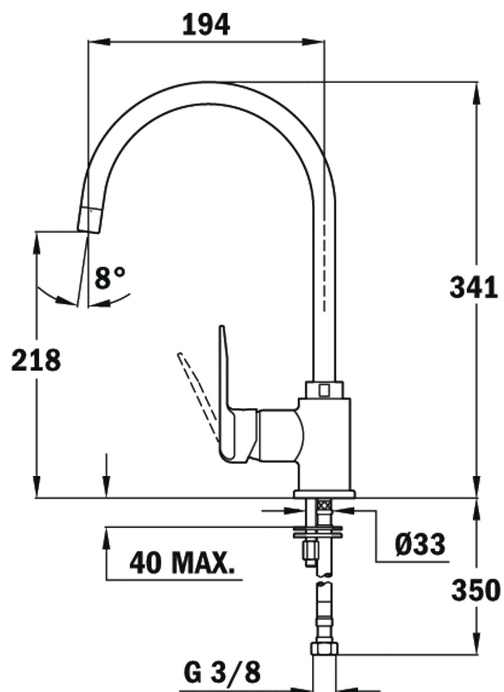

### ODKAZ

REF. 559950200  
EAN. 8421152090237

**TEKA****SP 995 CR****VLASTNOSTI**

Provedení: lesklý chrom  
Konstrukce: vysoké ramínko  
Ramínko otočné o 360°  
Perlátor s úpravou proti usazování vodního kamene  
Pákové ovládání kartuše  
Kartuše s keramickými destičkami  
Plynulé nastavení průtoku a teploty vody  
Flexi kovové připojovací hadičky se závitem 3/8"  
Pro montáž do otvoru o průměru 35 mm

## ROZMĚRY

Výška produktu (mm): 341

Šířka produktu (mm):

Hloubka produktu (mm):

Délka produktu (mm):

Čistá hmotnost (kg): 1,55