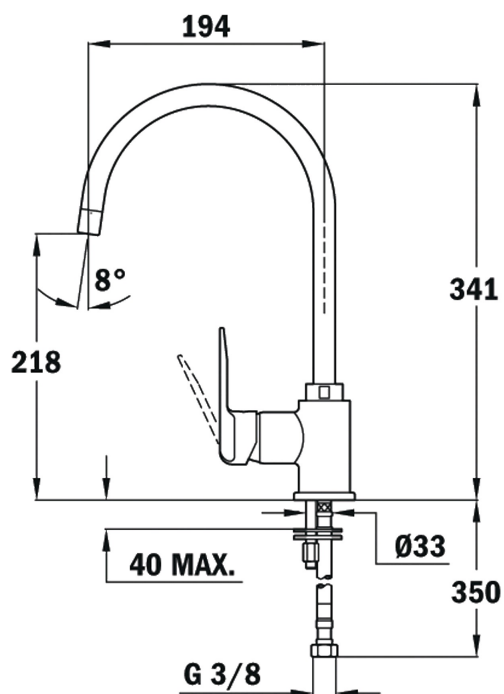

Ramínko otočné o 360°

Perlátor s úpravou proti usazování vodního kamene

Kartuše s keramickými destičkami

Plynulé nastavení průtoku a teploty vody

Flexi kovové připojovací hadičky se závitem 3/8"

Pro montáž do otvoru o průměru 35 mm

ROZMĚRY

Výška produktu (mm): 341

Šířka produktu (mm):

Hloubka produktu (mm):

Délka produktu (mm):

Čistá hmotnost (kg): 1,55

TECHNICKÁ SPECIFIKACE

MODELÝ

Typ instalace: Volněstojící

Typ odtahu: Vysoký výtok

Typ rukojeti: Single lever