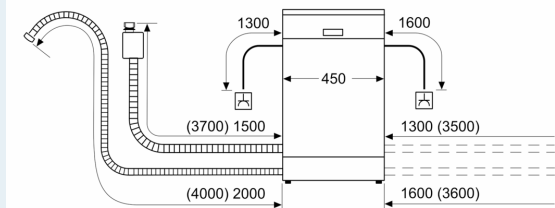

iQ500, Vestavná myčka nádobí, 45 cm, nerez SR55ZS10ME

Rozměrové výkresy

rozměry v mm

⚡ zásuvka
( ) hodnoty s prodlužovací sadou