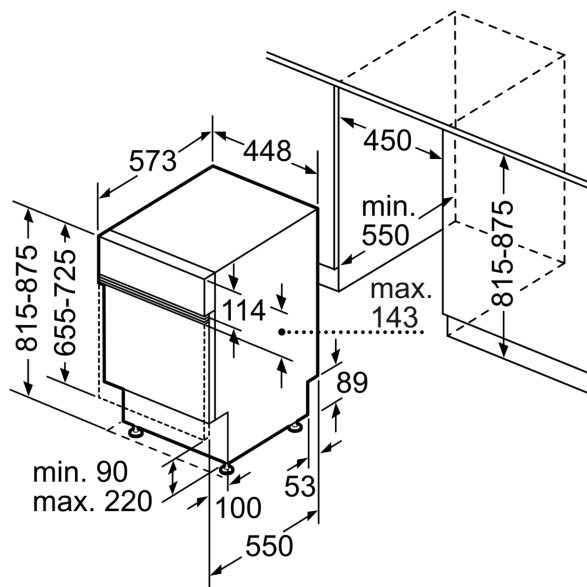

Vybavení

Technické údaje

Třída energetické účinnosti:	C
Spotřeba energie na 100 cyklů Eko program:	59 kWh
Maximální počet sad nádobí:	10
Spotřeba vody pro ekologický program v litrech na cyklus:	8.9 l
Doba trvání programu:	3:15 h
Emise hluku šířeného vzduchem:	42 dB(A) re 1 pW
Třída emisí hluku šířeného vzduchem:	B
Druh spotřebiče:	Vestavné
Výška bez pracovní desky:	0 mm
Rozměry spotřebiče:	815 x 448 x 573 mm
Požadovaná velikost otvoru pro instalaci (v x š x h):	815-875 x 450 x 550 mm
Hloubka při otevřených dvířkách:	1150 mm
Výškově nastavitelné nožičky:	ano - všechny zepředu
Max. výškové nastavení nožiček:	60 mm
Výškově nastavitelný sokl:	horizontální a vertikální
Váha:	38.6 kg
Hmotnost brutto:	40.3 kg
příkon:	2400 W
Proud:	10 A
Nominální výkon:	220-240 V
Frekvence:	50; 60 Hz
Repair index:	8.7
Délka přívodního kabelu:	175.0 cm
Typ zástrčky:	zalitá zástrčka s uzemněním
Délka přívodní hadice:	165 cm
Délka odpadní hadice:	205 cm
EAN:	4242003943649
Druh instalace:	Částečně integrovaná

Rozměry

- rozměry spotřebiče (V x Š x H): 81.5 x 44.8 x 57.3 cm

¹ stupnice tříd energetické účinnosti od A do G

² spotřeba energie v kWh na 100 cyklů (v programu Eco 50 °C)

³ spotřeba vody v litrech na cyklus (v programu Eco 50 °C)

rozměry v mm

⚡ zásuvka
() hodnoty s prodlužovací sadou

rozměry v mm