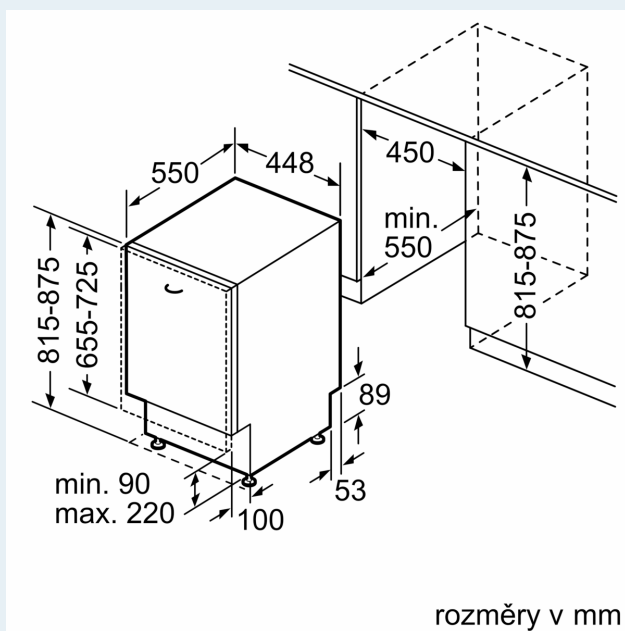

iQ500, Plně vestavná myčka nádobí, 45 cm SR65ZX22ME

Rozměrové výkresy