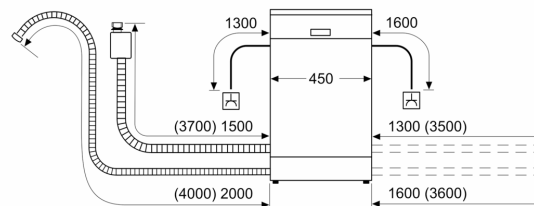

rozměry v mm

⏏ zásuvka
( ) hodnoty s prodlužovací sadou