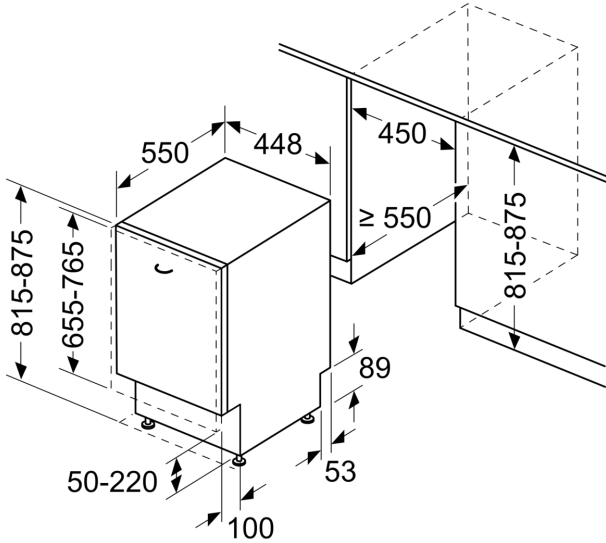

Rozměry

- rozměry spotřebiče (V x Š x H): 81.5 x 44.8 x 55 cm

¹ stupnice tříd energetické účinnosti od A do G

² spotřeba energie v kWh na 100 cyklů (v programu Eco 50 °C)

³ spotřeba vody v litrech na cyklus (v programu Eco 50 °C)

rozměry v mm

rozměry v mm

⚡ zásuvka
() hodnoty s prodlužovací sadou