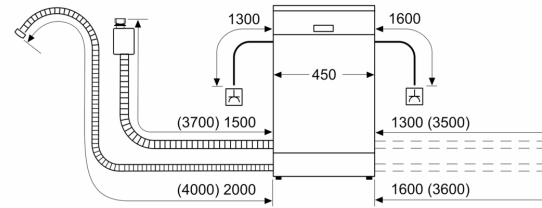

rozměry v mm