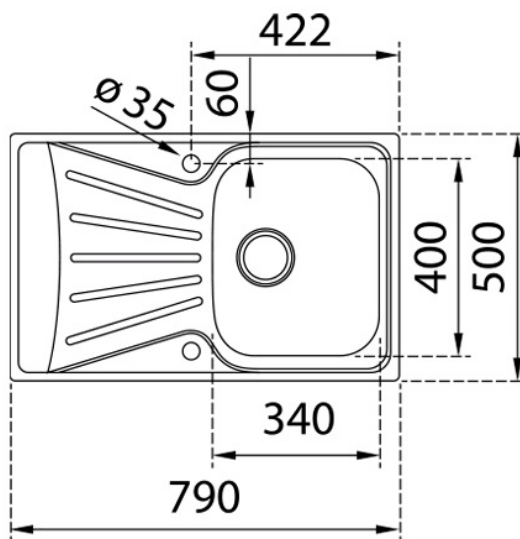

Nerezový dřez, jedna vana a jeden odkapávač

Povrchová úprava: matná

Horní montáž

3½" sítko s přepadem a sifonem

45 cm šířka skříňky

Tloušťka: 0,6 mm

ROZMĚRY

Výška produktu (mm):
Šířka produktu (mm): 500
Hloubka produktu (mm):
Délka produktu (mm): 790
Čistá hmotnost (kg): 2,78

**TECHNICKÁ SPECIFIKACE****HLAVNÍ VANIČKA**

Délka hlavní vany dřezu (mm): 340
Šířka hlavní vany dřezu (mm): 400
Hloubka hlavní vany dřezu (mm): 160

DALŠÍ VLASTNOSTI

Materiál: Nerezová ocel
Typ instalace: Vestavný
Typ otvoru ventilu: 3½"

DALŠÍ

Šířka skříňky (cm): 45

ROZLOŽENÍ DŘEZU

Počet van dřezů: 1
Počet odtoků: 1
Poloha odtoku: Oboustranný

PŘÍSLUŠENSTVÍ

Soundproof: ANO
Montážní sada: ANO