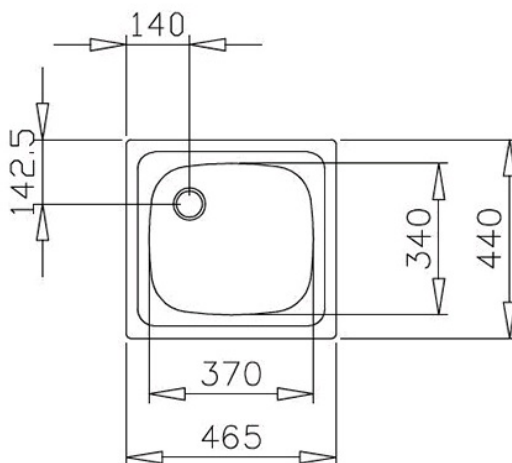

Easy

BARVY

ODKAZ

REF. 115020012
EAN. 8434778015911

TEKA

STARBRIGHT 45 E-XN 1B X

VLASTNOSTI

Nerezový dřez, jedna vana
Povrchová úprava: matná
Horní montáž
3½" sítko s přepadem a sifonem
Instalace do skříňky o šířce min.45 cm
Tloušťka: 0,6 mm

ROZMĚRY

Výška produktu (mm):
Šířka produktu (mm): 440
Hloubka produktu (mm): 155
Délka produktu (mm): 465
Čistá hmotnost (kg): 1,74

TECHNICKÁ SPECIFIKACE

HLAVNÍ VANIČKA

Délka hlavní vany dřezu (mm): 370
Šířka hlavní vany dřezu (mm): 340
Hloubka hlavní vany dřezu (mm): 155

DALŠÍ VLASTNOSTI

Materiál: Nerezová ocel
Typ instalace: Vestavný
Typ otvoru ventilu: 3½"

DALŠÍ

Šířka skříňky (cm): 45

ROZLOŽENÍ DŘEZU

Počet van dřezů: 1

PŘÍSLUŠENSTVÍ

Soundproof: ANO
Montážní sada: ANO