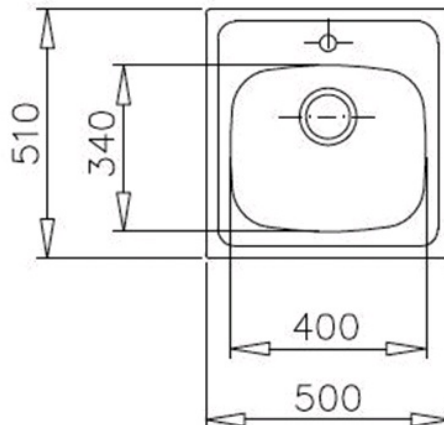

TEKA

STARBRIGHT 50 E-XN 1B X Dřez z nerezové oceli pro horní montáž s jednou vanou a matným povrchem

Hygiena

Doživotní
záruka

POPIS

Dřez z nerezové oceli pro horní montáž s jednou vanou a matným povrchem

STYL

Easy

BARVY

ODKAZ

REF. 115020005
EAN. 8434778015843

TEKA

STARBRIGHT 50 E-XN 1B X

VLASTNOSTI

Nerezový dřez, jedna vana
Povrchová úprava: matná
Horní montáž
3½" sítko s přepadem a sifonem
Instalace do skříňky o šířce min.50 cm
Tloušťka: 0,7 mm

ROZMĚRY

Výška produktu (mm):
Šířka produktu (mm): 510
Hloubka produktu (mm):
Délka produktu (mm): 500
Čistá hmotnost (kg): 2,38

TECHNICKÁ SPECIFIKACE

HLAVNÍ VANIČKA

Délka hlavní vany dřezu (mm): 400
Šířka hlavní vany dřezu (mm): 340
Hloubka hlavní vany dřezu (mm): 155

DALŠÍ VLASTNOSTI

Materiál: Nerezová ocel
Typ instalace: Vestavný
Počet otvorů pro baterii: 1
Typ otvoru ventilu: 3½"

DALŠÍ

Šířka skříňky (cm): 50

ROZLOŽENÍ DŘEZU

Počet van dřezů: 1

PŘÍSLUŠENSTVÍ

Soundproof: ANO
Montážní sada: ANO