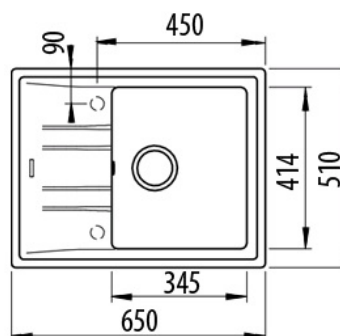

Odtoková souprava s přepadem a 3 ½" sítkem

Vana hluboká 200 mm

Instalace do skříňky o šířce min. 45 cm

ROZMĚRY

Výška produktu (mm):

Šířka produktu (mm): 510

Hloubka produktu (mm): 200

Délka produktu (mm): 650

Čistá hmotnost (kg): 10,5

TECHNICKÁ SPECIFIKACE

HLAVNÍ VANIČKA

Délka hlavní vany dřezu (mm): 345

Šířka hlavní vany dřezu (mm): 414

Hloubka hlavní vany dřezu (mm): 200

DALŠÍ VLASTNOSTI

Materiál: Tegranit+