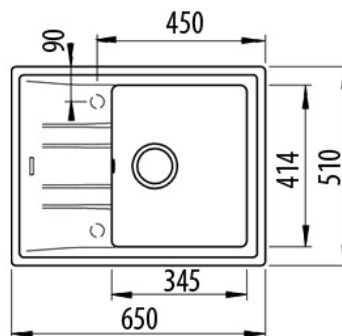

Odtoková souprava s přepadem a 3 ½" sítkem

Vana hluboká 200 mm

Instalace do skříňky o šířce min. 45 cm

ROZMĚRY

Výška produktu (mm):

Šířka produktu (mm): 510

Hloubka produktu (mm): 200

Délka produktu (mm): 650

Čistá hmotnost (kg): 10,5

TECHNICKÁ SPECIFIKACE

HLAVNÍ VANIČKA

Délka hlavní vany dřezu (mm): 345

Šířka hlavní vany dřezu (mm): 414

Hloubka hlavní vany dřezu (mm): 200

DALŠÍ VLASTNOSTI

Materiál: Tegranit+